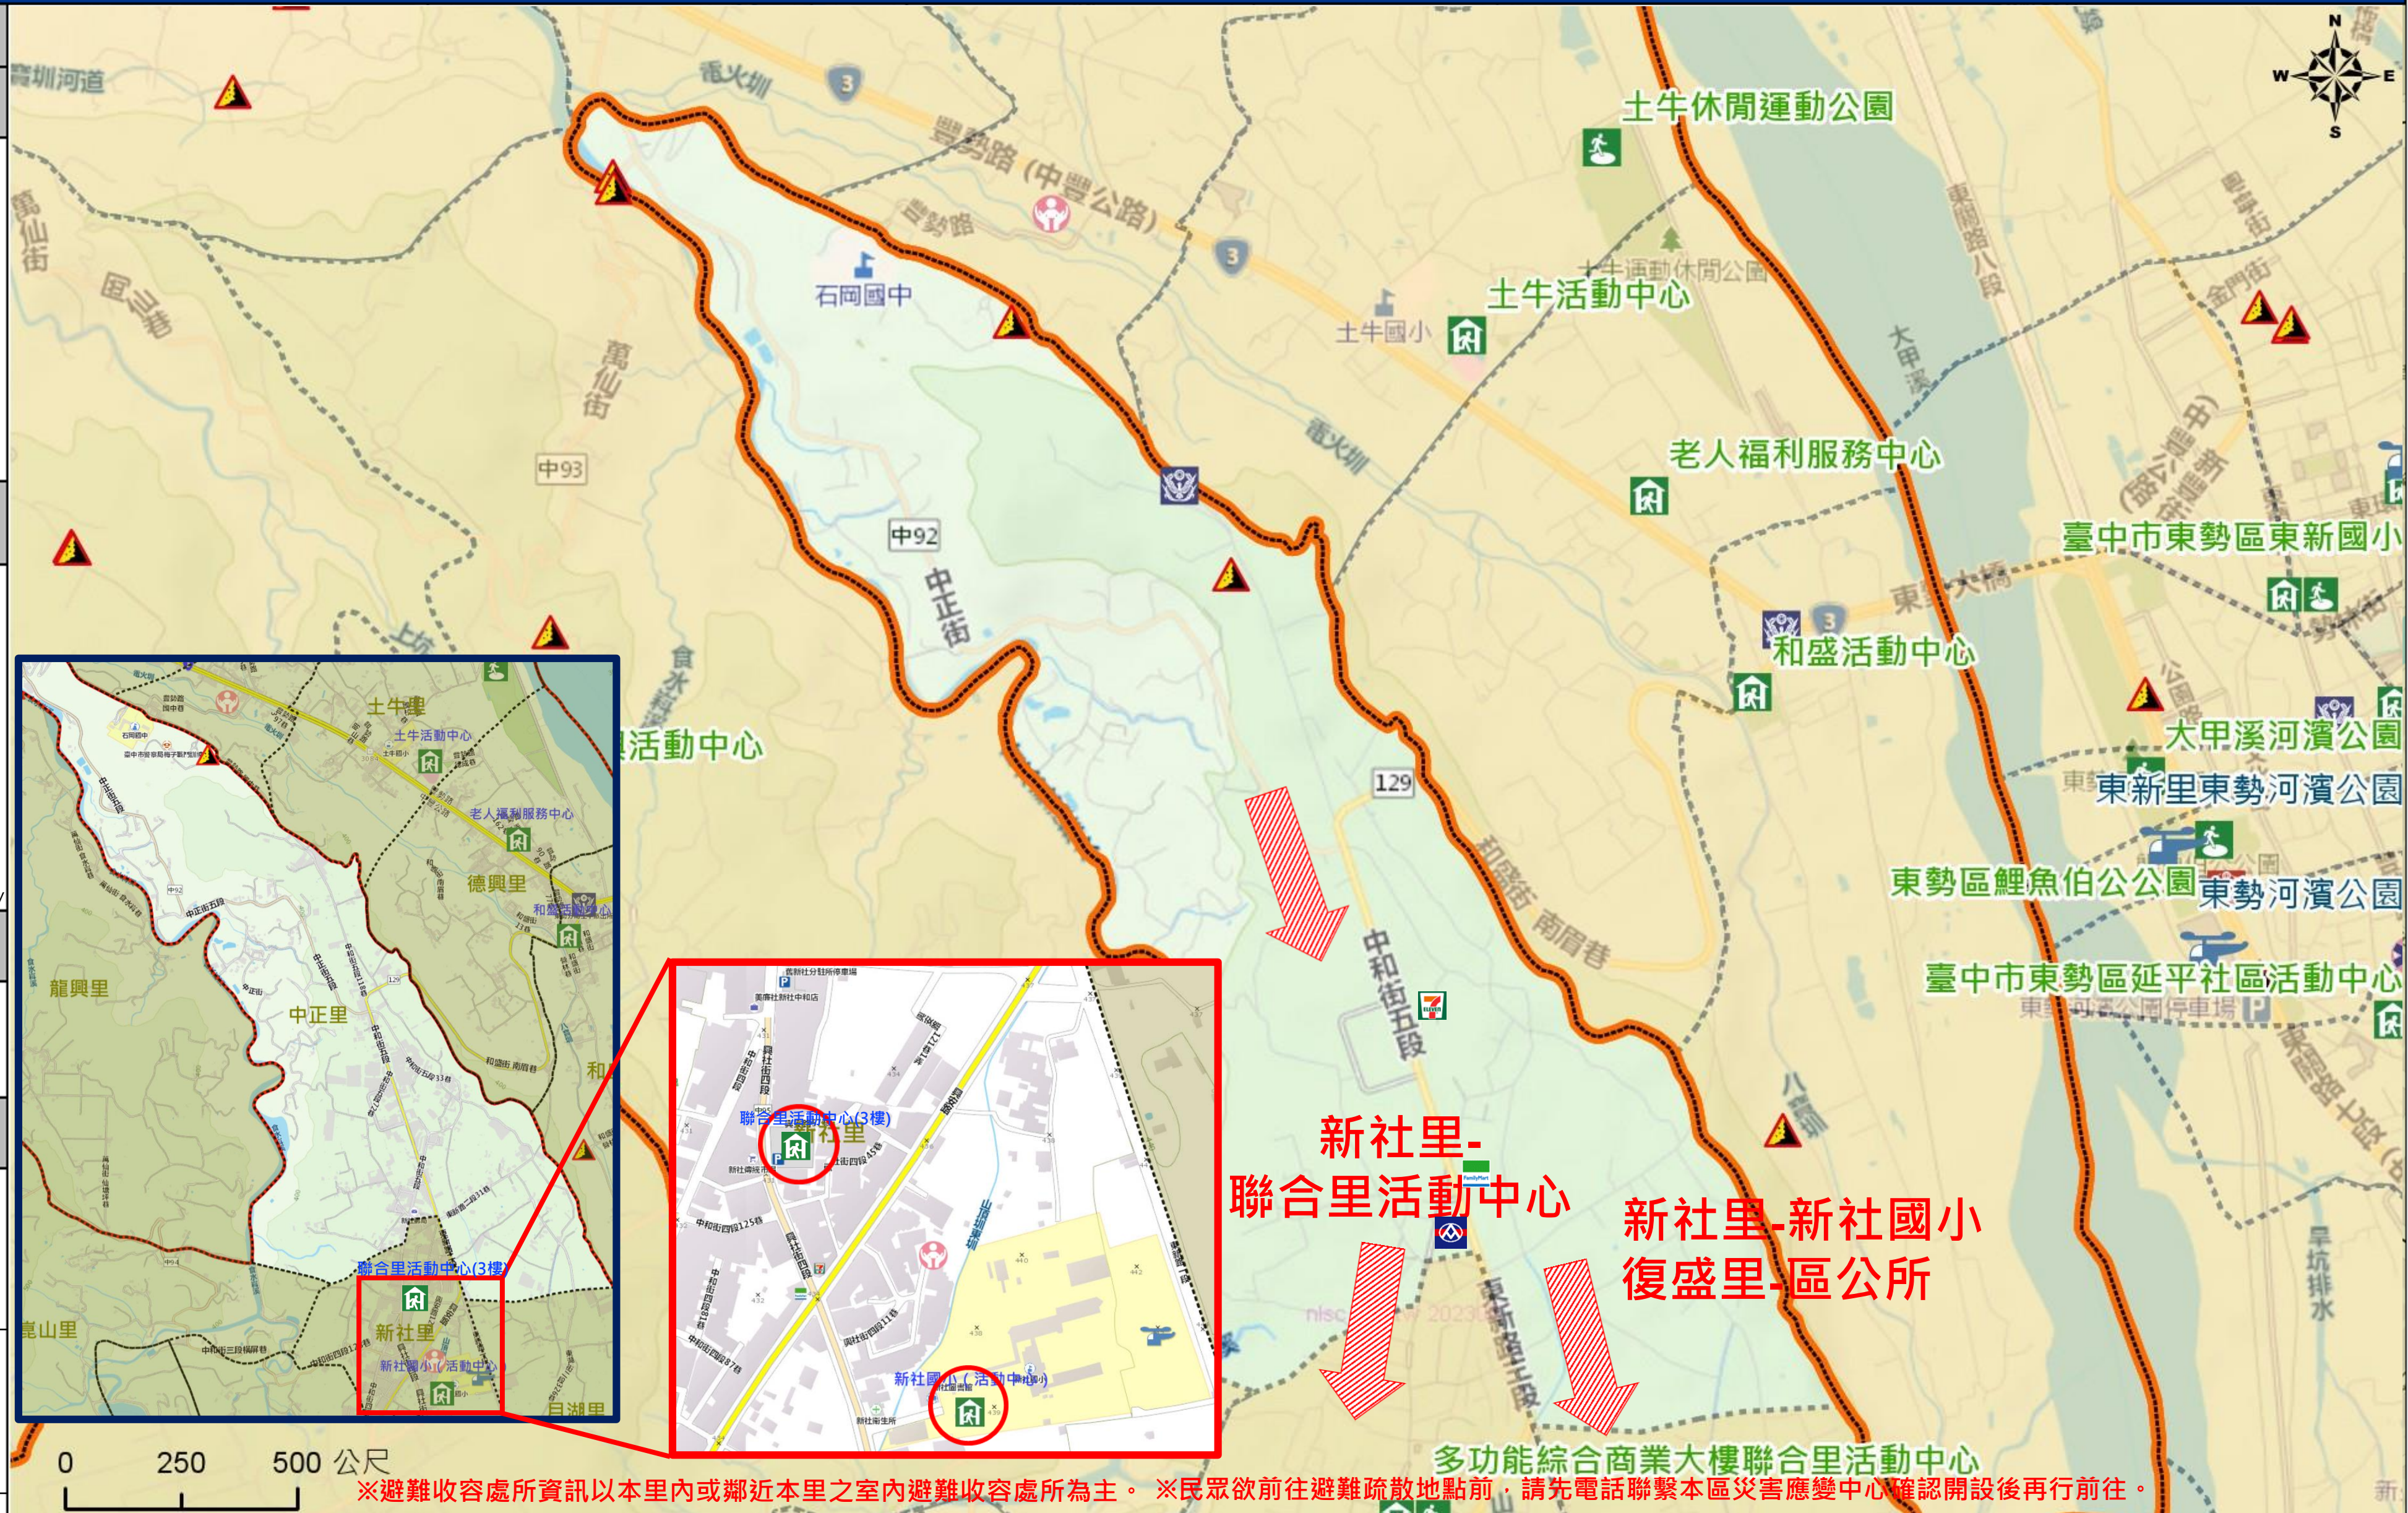

名稱：東新里東勢河濱公園
轄區分隊(電話)：東勢分隊
(04-25873304)

新社區區公所2023年8月製作
Made in Aug 2023 by Xinshe District, Taichung City

※避難收容處所資訊以本里內或鄰近本里之室內避難收容處所為主。※民眾欲前往避難疏散地點前，請先電話聯繫本區災害應變中心確認開設後再行前往。

圖例 legend	防災 Disaster	道路 Road		設施 Facilities			界線 Administrative boundary				
		避難疏散方向 Evacuation route		一般道路 Road		省道 Provincial Road		室內避難處所 Indoor Shelter		民生物資儲備處所 Material reserve	
	歷史淹水點位 History Flooding Point		縣道 County highway		醫療機構 Medical Facility		警察單位 Police Department		消防單位 Fire Department		里行政界線 Village level
	歷史坡地災害 History slope point		國道 Highway		臺灣鐵路 TRA		社福機構(身障) Disabled Persons		社福機構(老人) Elderly welfare institution		社福機構(兒少) Children welfare
			臺灣高鐵 THSR		台中捷運 TMRT		一般護理之家 Nursing Home		災害應變中心 Emergency Operation Center		直升機停機處 Heliport