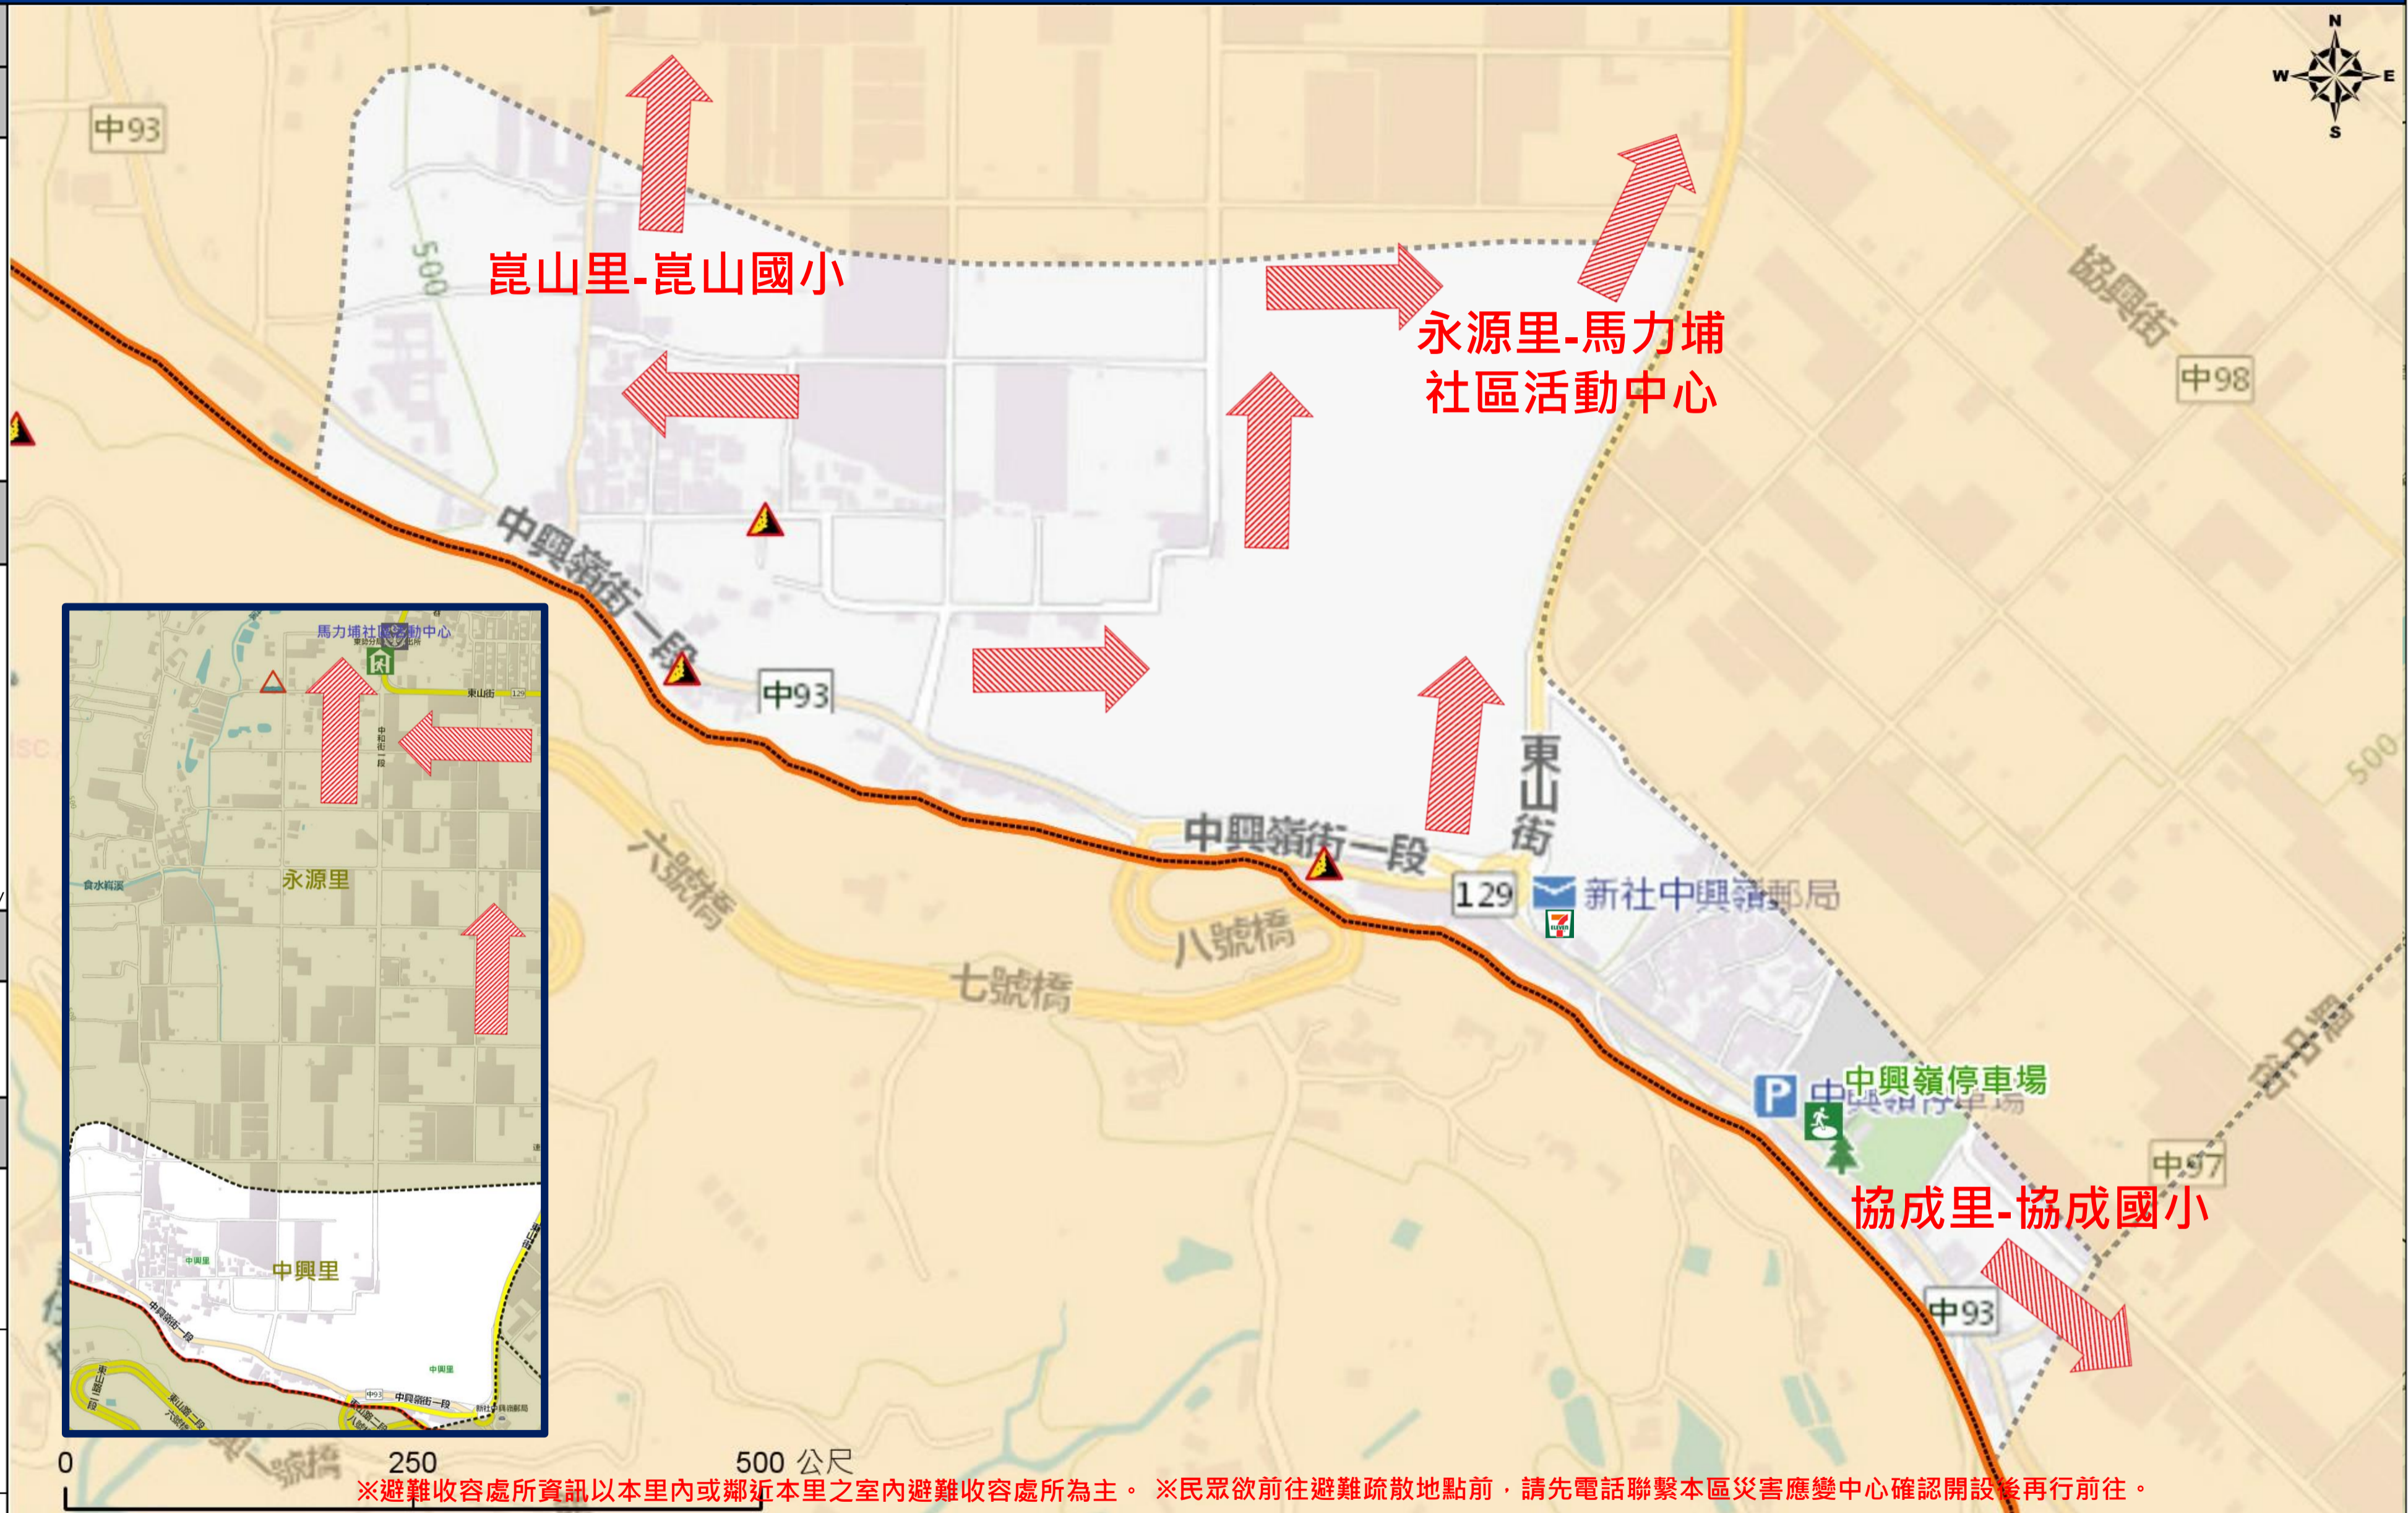

新社區區公所2023年8月製作
Made in Aug 2023 by Xinshe District, Taichung City

※避難收容處所資訊以本里內或鄰近本里之室內避難收容處所為主。※民眾欲前往避難疏散地點前，請先電話聯繫本區災害應變中心確認開設後再行前往。

圖例 legend	防災 Disaster	道路 Road			設施 Facilities			界線 Administrative boundary
		避難疏散方向 Evacuation route	一般道路 Road	省道 Provincial Road	室外避難處所 Outdoor Shelter	室內避難處所 Indoor Shelter	民生物資儲備處所 Material reserve	區行政界線 District level
	歷史淹水點位 History Flooding Point	縣道 County highway	快速道路 Expressway	醫療機構 Medical Facility	警察單位 Police Departmet	消防單位 Fire Department	里行政界線 Village level	
	歷史坡地災害 History slope point	國道 Highway	臺灣鐵路 TRA	社福機構(身障) Disabled Persons	社福機構(老人) Elderly welfare institution	社福機構(兒少) Children welfare	臺中市市民防災手冊 Taichung Citizen Disaster Prevention Guide	
		臺灣高鐵 THSR	台中捷運 TMRT	一般護理之家 Nursing Home	災害應變中心 Emergency Operation Center	直升機停機處 Heliport		