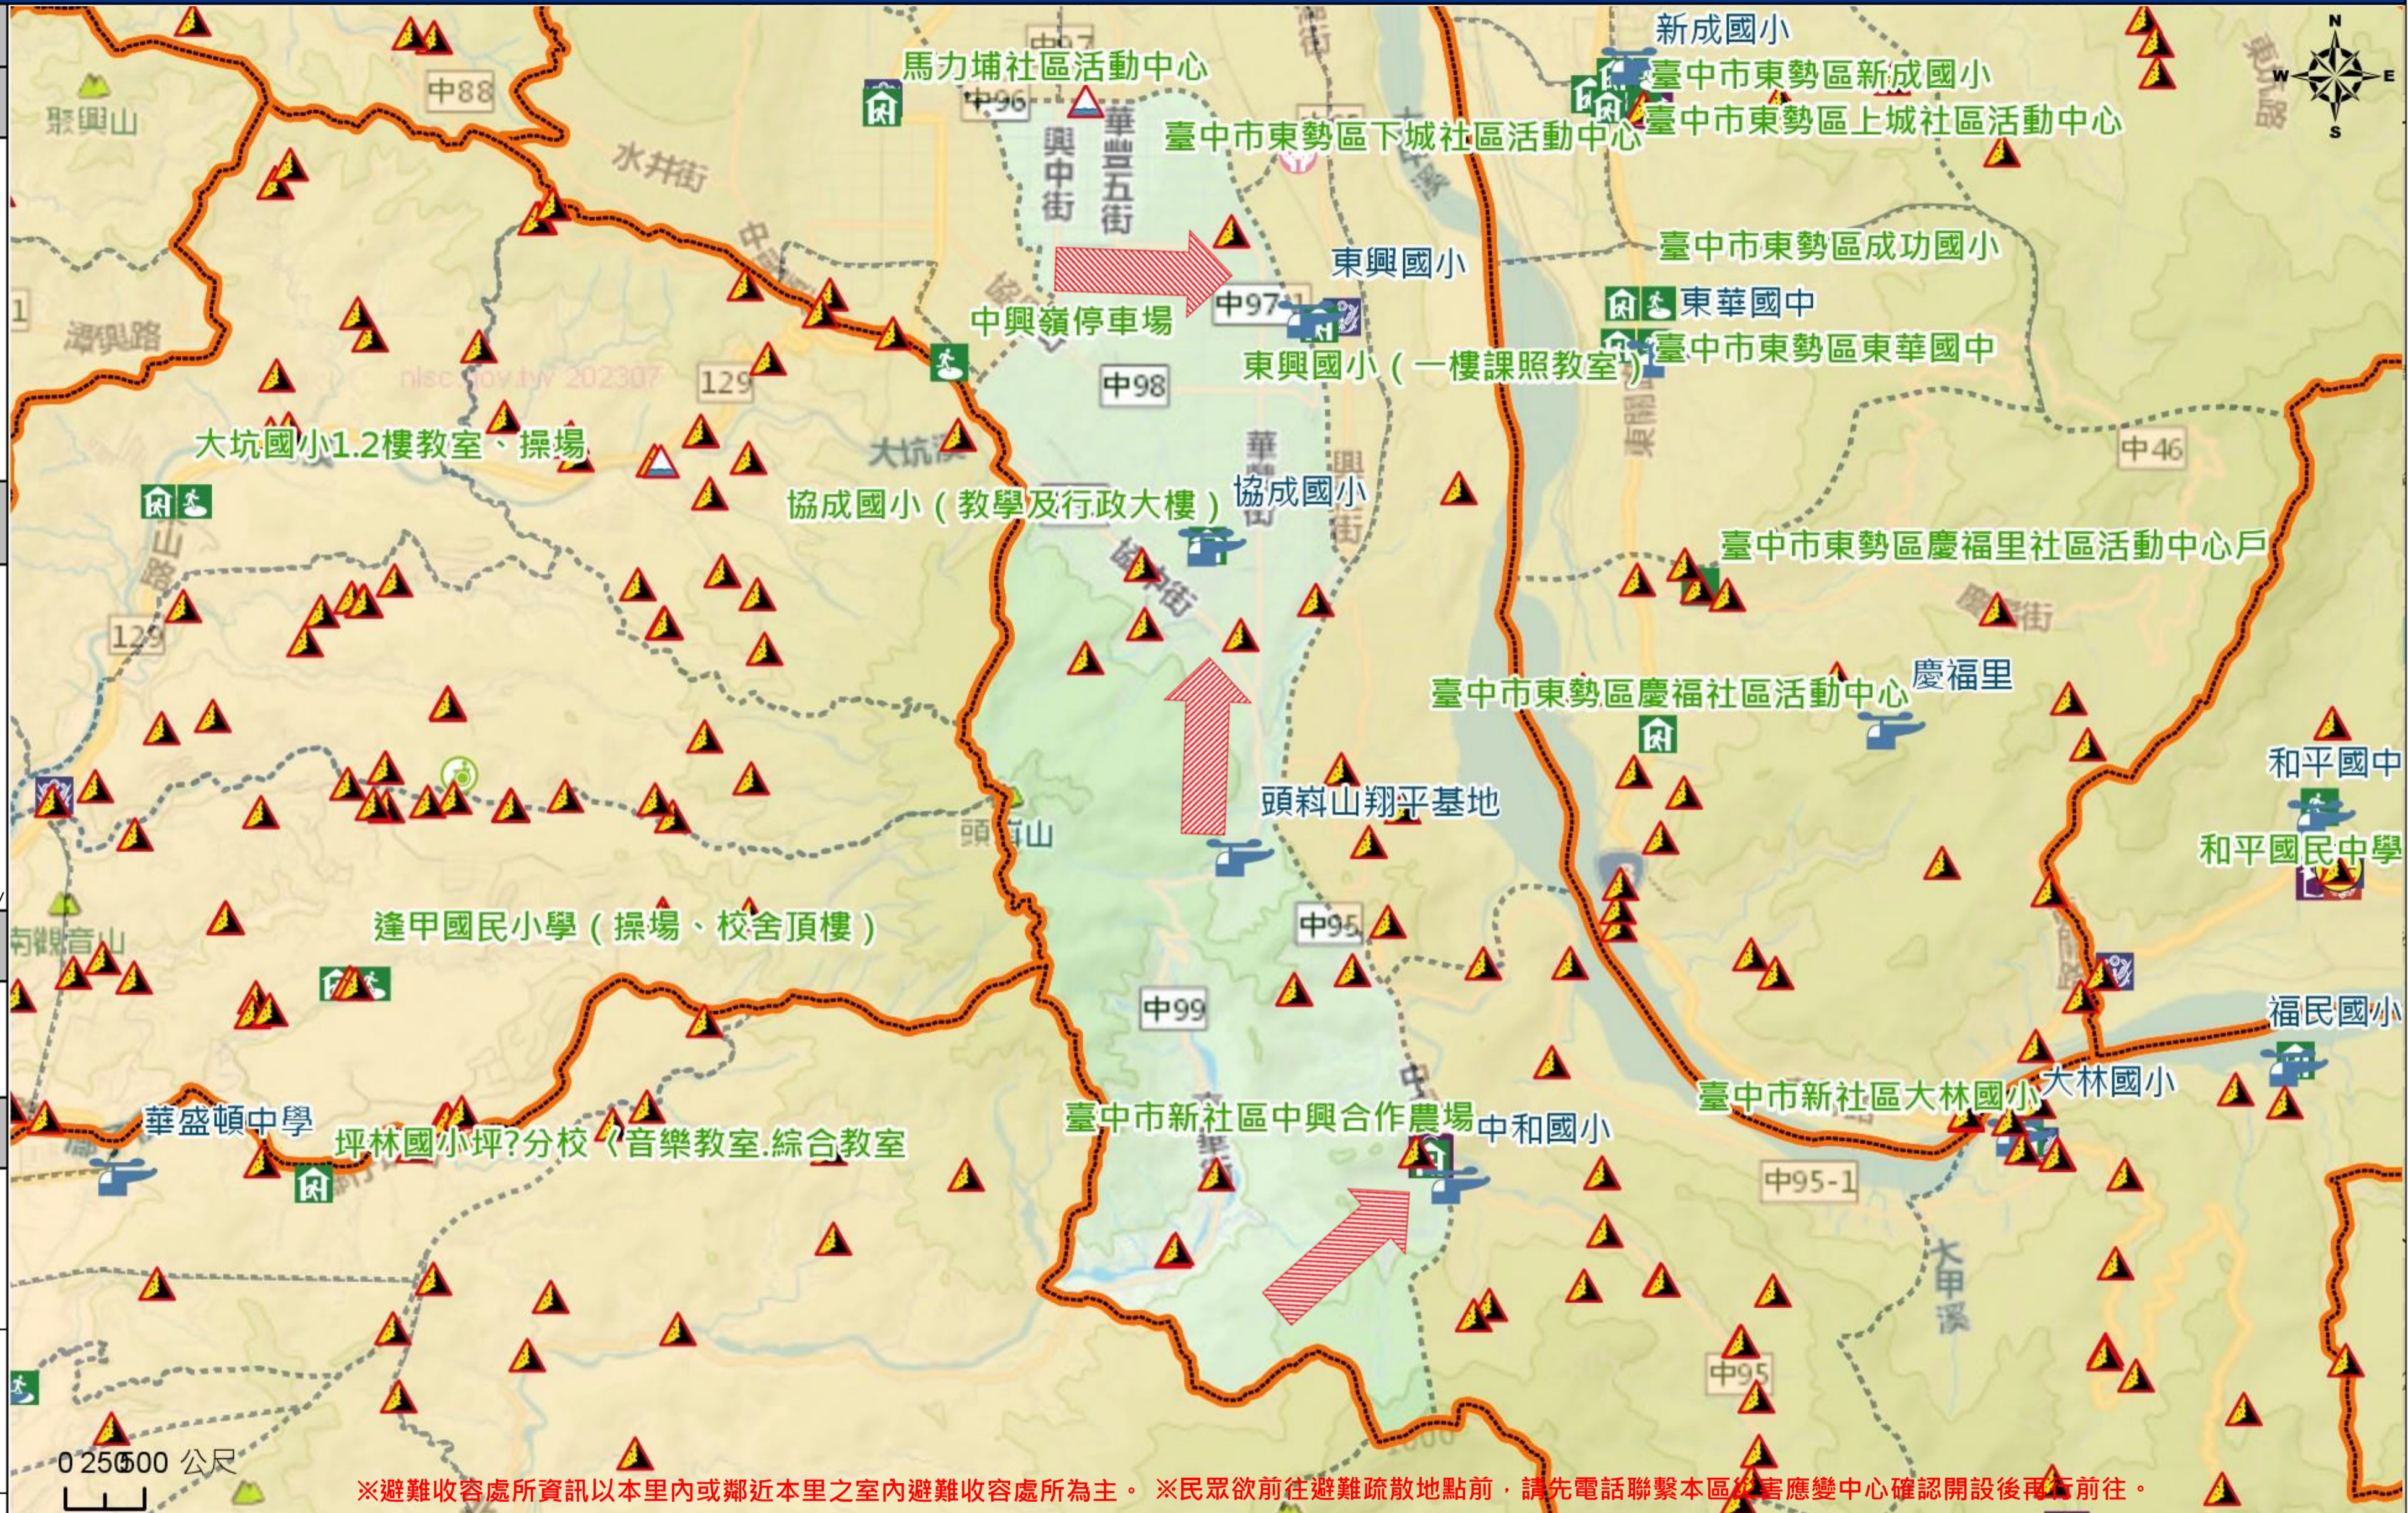

臺中市新社區協成里簡易疏散避難地圖 Xiecheng Vil., Xinshe District, Taichung City Simple Evacuation Map No.6601900-009

防災資訊表 Information Table
災害通報單位 Notification Unit
臺中市災害應變中心 Taichung EOC 04-23811119#567 新社區災害應變中心Xinshe District EOC 04-25811111 警察局東勢分局 Police Department 04-25872013 消防局新社分隊 Fire Department 04-25816754 1999臺中市民一碼通 Citizen Helpline 1999

防災資訊網站 Emergency Information website
經濟部水利署防災資訊服務網 Water Resources Agency, Ministry of Economic Affairs https://fhy.wra.gov.tw/fhyv2/ 行政院農委會土石流防災資訊網 Debris Flow Disaster Prevention Information https://246.swcb.gov.tw/ NCDR災害情資網 National Science and Technology Center for Disaster Reduction https://ceocdss.ncdr.nat.gov.tw/ 臺中市政府水利局防災資訊網 Water Resources Bureau of Taichung City Government https://wrbeochi.taichung.gov.tw/TCSAFE/

緊急聯絡人 Emergency Contact person
里長 Chief of Xiecheng Vil. 王再興 WANG,ZAI-XING 電話 Tel. : (04)25818356 手機 Phone Number : 0933-551153

避難收容處所 Evacuation Shelter
名稱(Name) : 協成國小 (土) (水) (震) 地址(add.) : 興義街219號 聯絡電話(Tel.) : (04)25813437 容納人數(Capacity) : 30人
名稱(Name) : 東興國小 (土) (水) (震) 地址(add.) : 興社街一段國校巷13號 聯絡電話(Tel.) : (04)25811467 容納人數(Capacity) : 20人

※避難收容處所資訊以本里內或鄰近本里之室內避難收容處所為主。※民眾欲前往避難疏散地點前，請先電話聯繫本區災害應變中心確認開設後再行前往。

圖例 legend	防災 Disaster		道路 Road		設施 Facilities			界線 Administrative boundary						
		避難疏散方向 Evacuation route		一般道路 Road		省道 Provincial Road		室外避難處所 Outdoor Shelter		室內避難處所 Indoor Shelter		民生物資儲備處所 Material reserve		區行政界線 District level
		歷史淹水點位 History Flooding Point		縣道 County highway		快速道路 Expressway		醫療機構 Medical Facility		警察單位 Police Department		消防單位 Fire Department		里行政界線 Village level
		歷史坡地災害 History slope point		國道 Highway		臺灣鐵路 TRA		社福機構(身障) Disabled Persons		社福機構(老人) Elderly welfare institution		社福機構(兒少) Children welfare		直升機停機處 Heliport
			臺灣高鐵 THSR		台中捷運 TMRT		一般護理之家 Nursing Home		災害應變中心 Emergency Operation Center				臺中市市民防災手冊 Taichung Citizen Disaster Prevention Guide	