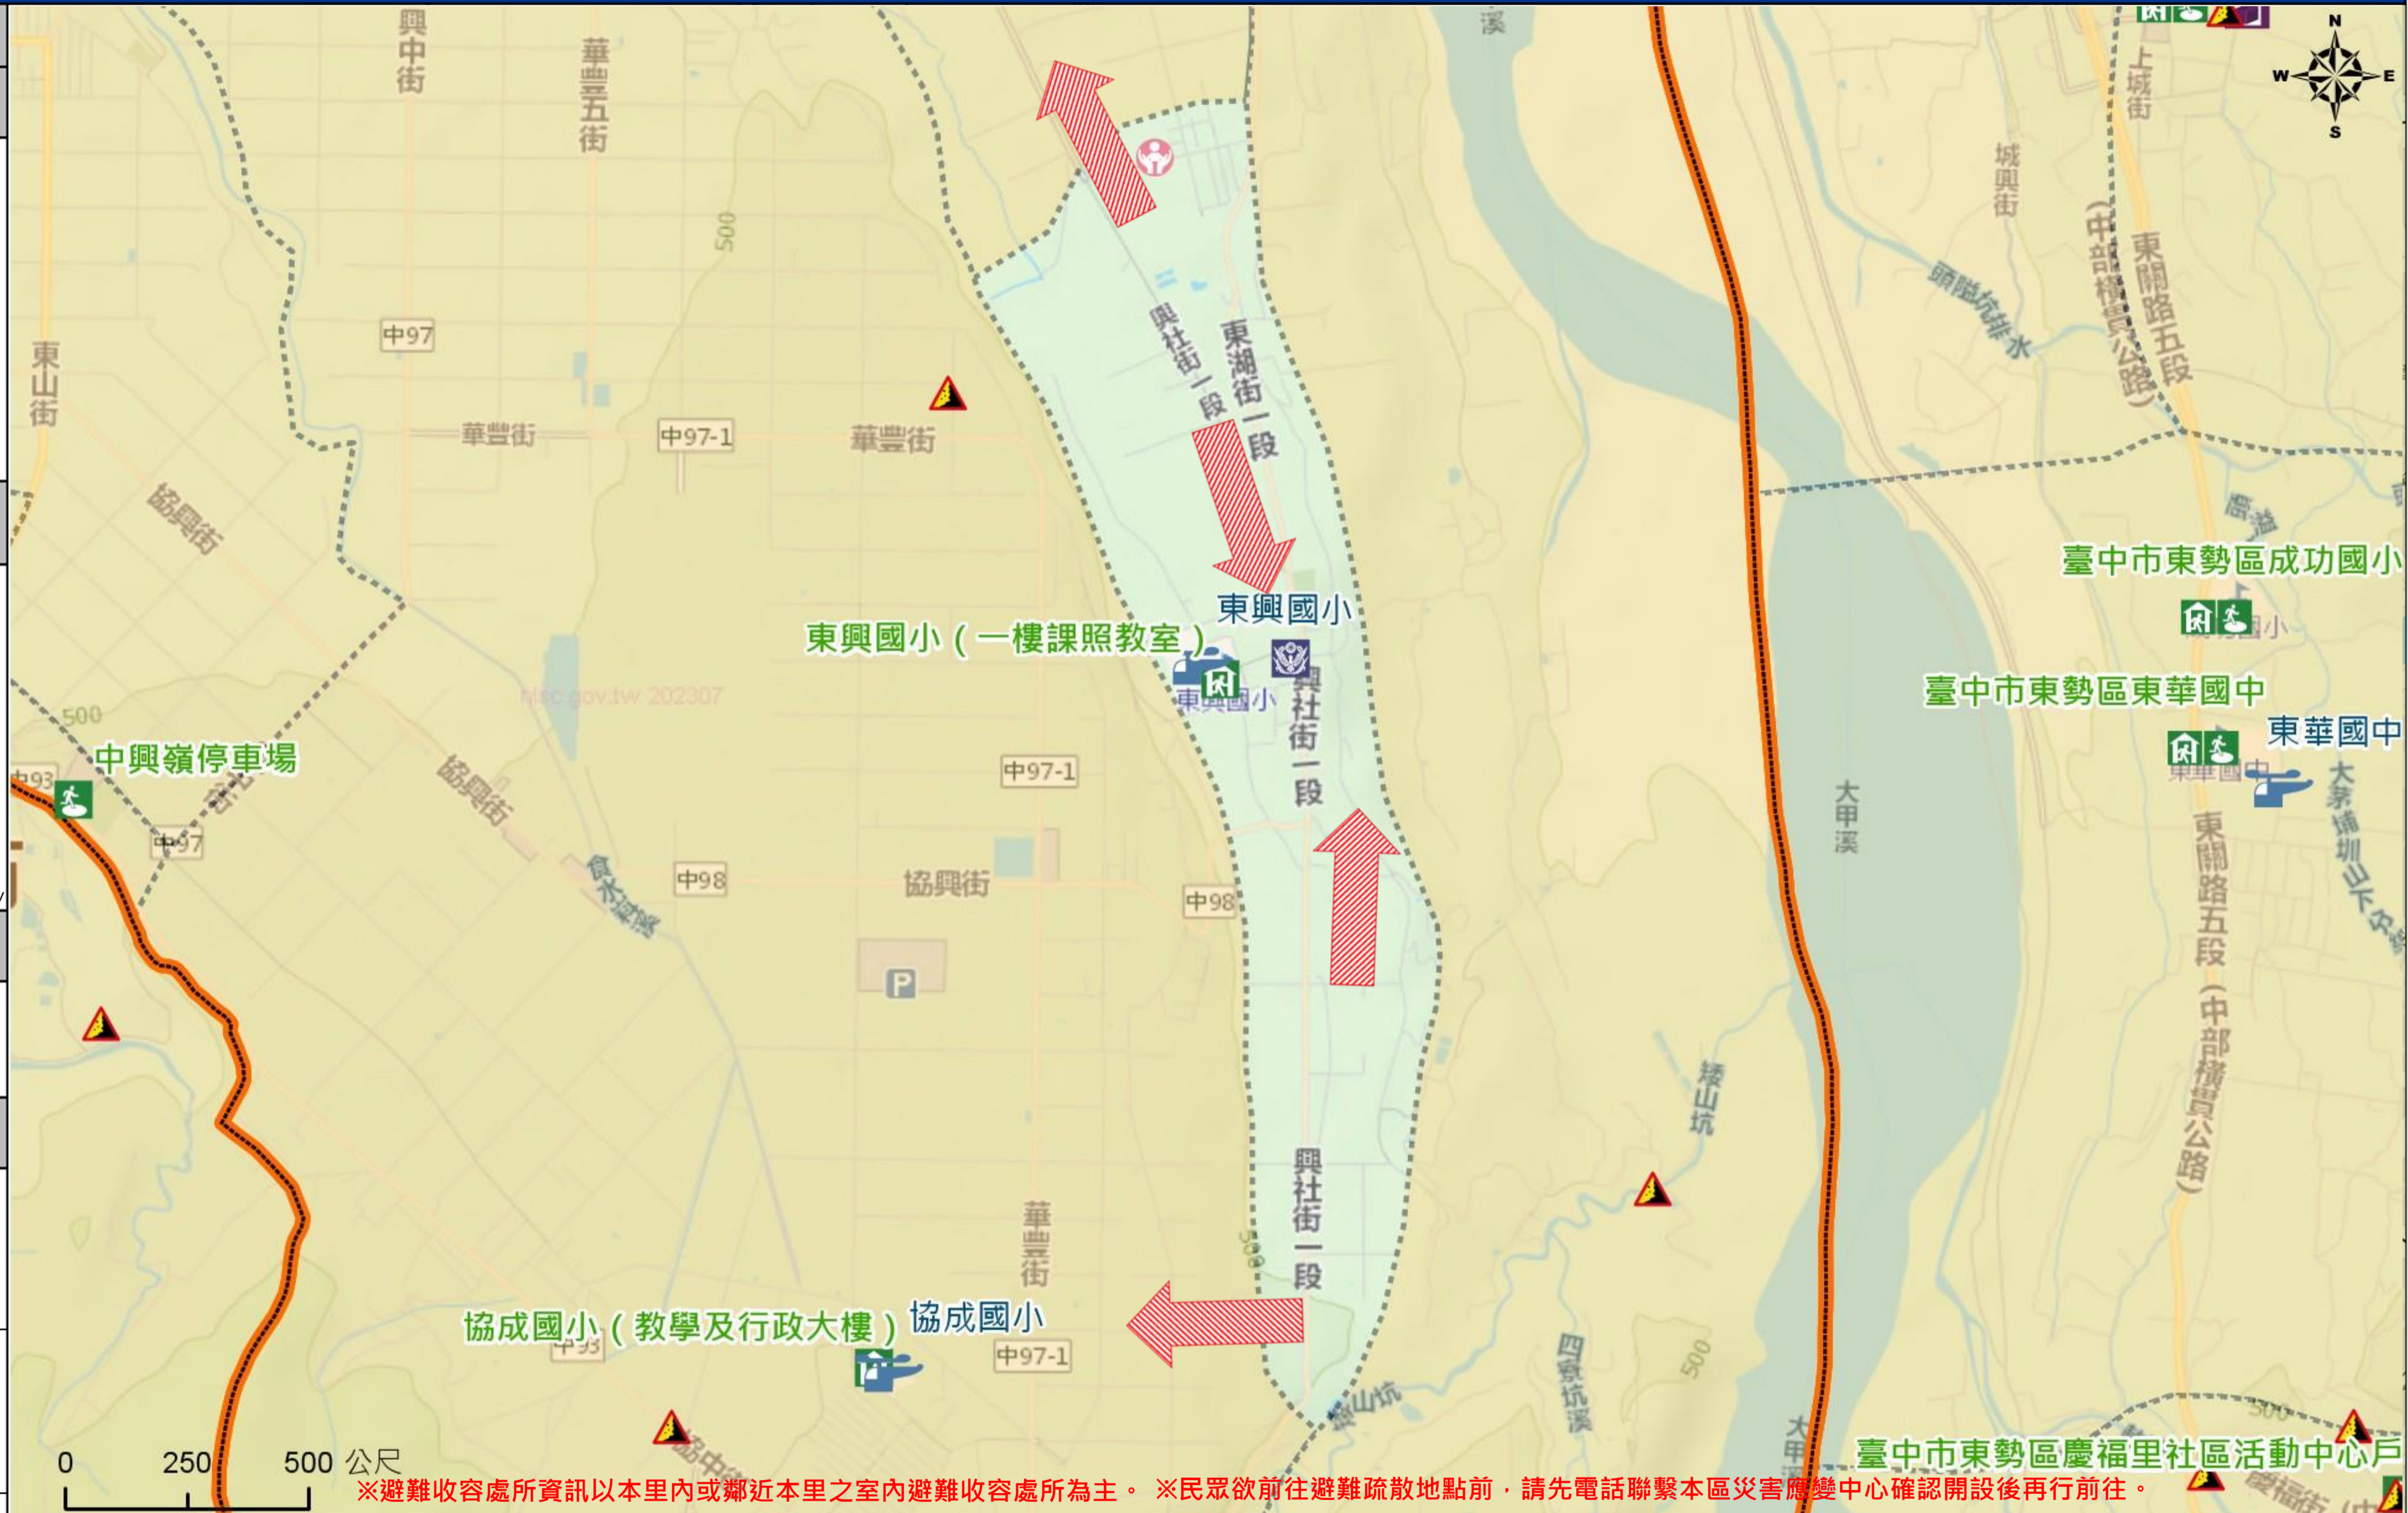

名稱：東興國小
轄區分隊(電話)：新社分隊(04-25816754)

新社區區公所2023年8月製作
Made in Aug 2023 by Xinshe District, Taichung City

※避難收容處所資訊以本里內或鄰近本里之室內避難收容處所為主。 ※民眾欲前往避難疏散地點前，請先電話聯繫本區災害應變中心確認開設後再行前往。

圖例 legend	防災 Disaster	道路 Road		設施 Facilities			界線 Administrative boundary
		避難疏散方向 Evacuation route	一般道路 Road	省道 Provincial Road	室外避難處所 Outdoor Shelter	室內避難處所 Indoor Shelter	民生物資儲備處所 Material reserve
	歷史淹水點位 History Flooding Point	縣道 County highway	快速道路 Expressway	醫療機構 Medical Facility	警察單位 Police Departmet	消防單位 Fire Department	里行政界線 Village level
	歷史坡地災害 History slope point	國道 Highway	臺灣鐵路 TRA	社福機構(身障) Disabled Persons	社福機構(老人) Elderly welfare institution	社福機構(兒少) Children welfare	臺中市市民防災手冊 Taichung Citizen Disaster Prevention Guide
		臺灣高鐵 THSR	台中捷運 TMRT	一般護理之家 Nursing Home	災害應變中心 Emergency Operation Center	直升機停機處 Heliport	