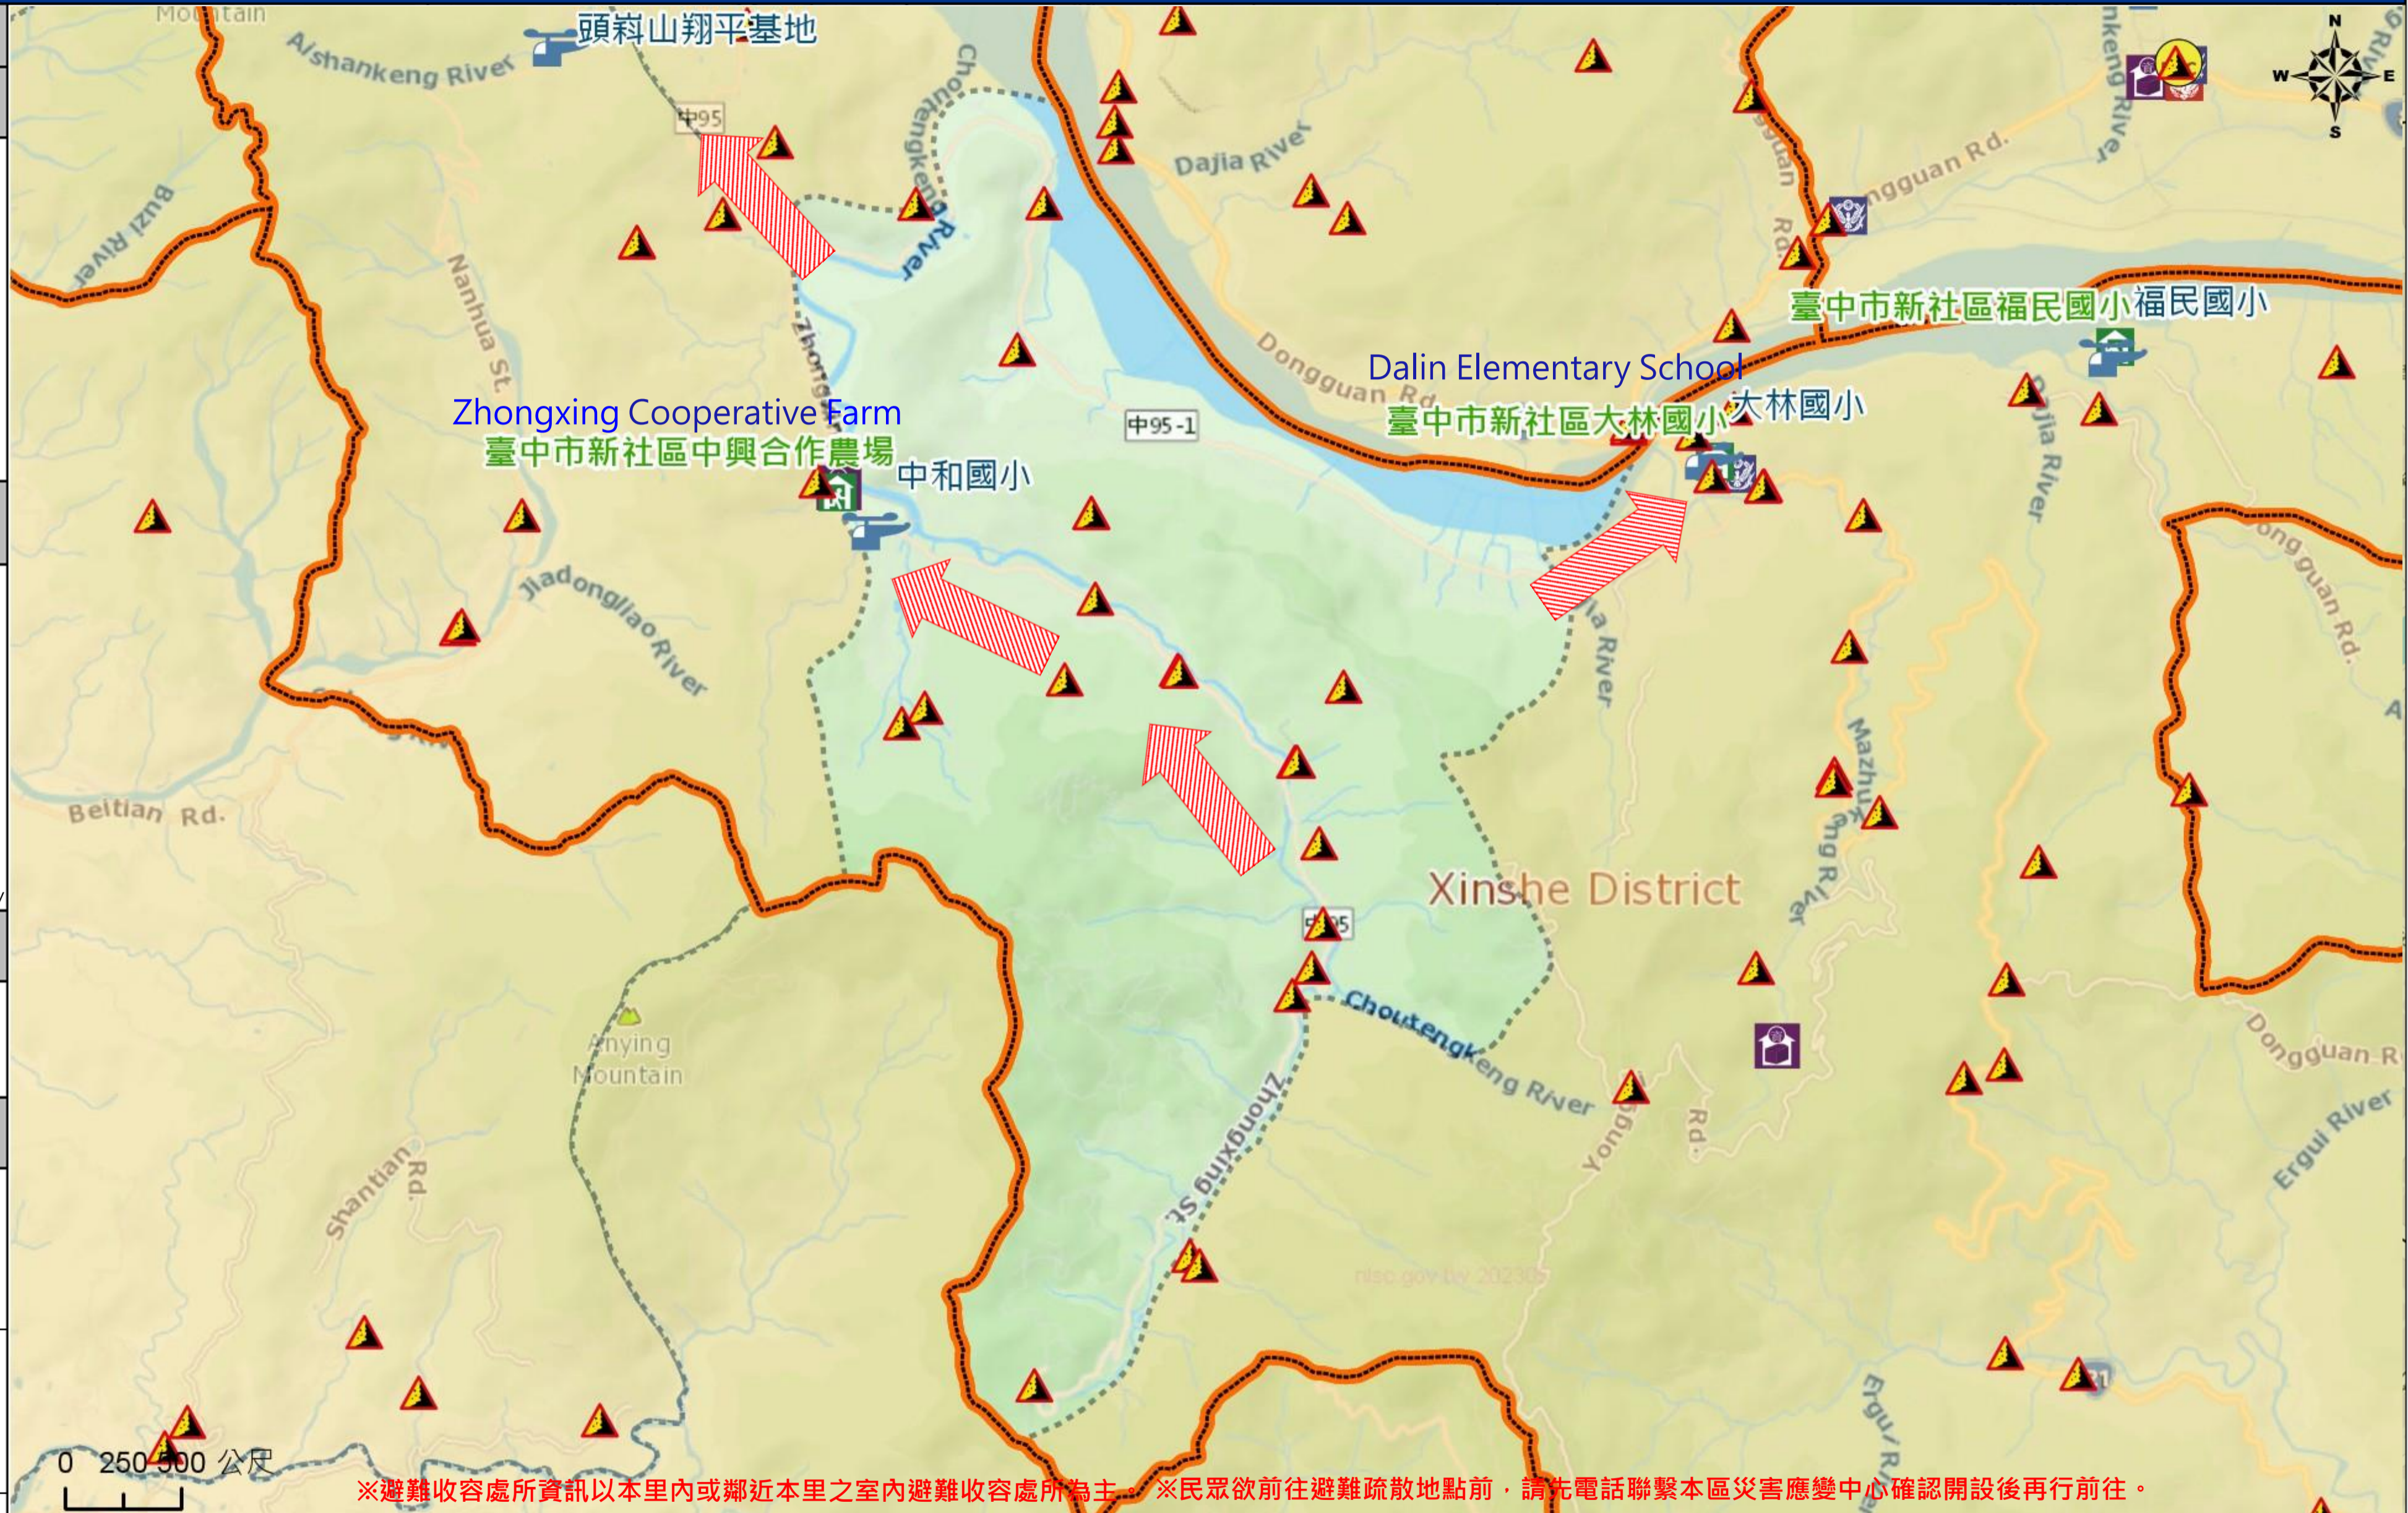

防災資訊表 Information Table
災害通報單位 Notification Unit
臺中市災害應變中心 Taichung EOC 04-23811119#567 新社區災害應變中心Xinshe District EOC 04-25811111 警察局東勢分局 Police Department 04-25872013 消防局新社分隊 Fire Department 04-25816754 1999臺中市民一碼通 Citizen Helpline 1999

防災資訊網站
Emergency Information website

經濟部水利署防災資訊服務網
Water Resources Agency, Ministry of Economic Affairs
<https://fhy.wra.gov.tw/fhyv2/>

行政院農委會土石流防災資訊網
Debris Flow Disaster Prevention Information
<https://246.swcb.gov.tw/>

NCDR災害情資網
National Science and Technology Center for Disaster Reduction
<https://ceodss.ncdr.nat.gov.tw/>

臺中市政府水利局防災資訊網
Water Resources Bureau of Taichung City Government
<https://wrbeochi.taichung.gov.tw/TCSAFEp/>

緊急聯絡人
Emergency Contact person

里長 Chief of Zhonghe Vil.
鄭文章 ZHENG,WEN-ZHANG
電話 Tel. : (04)25931011
手機 Phone Number : 0937-222966

避難收容處所
Evacuation Shelter

名稱(Name) : Zhongxing Cooperative Farm
地址(add.) : No. 158-1, Zhongxing St.
聯絡電話(Tel.) : (04)25931139
容納人數(Capacity) : 30人(people)

名稱(Name) : Dalin Elementary School
地址(add.) : No. 38, Meilin
聯絡電話(Tel.) : (04)25941995#212
容納人數(Capacity) : 75人(people)

名稱(Name) : Xiecheng Elementary School
地址(add.) : No. 219, Xingyi St.
聯絡電話(Tel.) : (04)25813437#103
容納人數(Capacity) : 30人(people)

直升機停機處
Heliport Info

名稱 : Zhonghe Elementary School
轄區分隊(電話) : Xinshe Team (04-25816754)

新社區區公所2023年8月製作
Made in Aug 2023 by Xinshe District, Taichung City

※避難收容處所資訊以本里內或鄰近本里之室內避難收容處所為主。※民眾欲前往避難疏散地點前，請先電話聯繫本區災害應變中心確認開設後再行前往。

圖例 legend	防災 Disaster	道路 Road			設施 Facilities			界線 Administrative boundary
		避難疏散方向 Evacuation route	一般道路 Road	省道 Provincial Road	室外避難處所 Outdoor Shelter	室內避難處所 Indoor Shelter	民生物資儲備處所 Material reserve	區行政界線 District level
	歷史淹水點位 History Flooding Point	縣道 County highway	快速道路 Expressway	醫療機構 Medical Facility	警察單位 Police Departmet	消防單位 Fire Department	里行政界線 Village level	
	歷史坡地災害 History slope point	國道 Highway	臺灣鐵路 TRA	社福機構(身障) Disabled Persons	社福機構(老人) Elderly welfare institution	社福機構(兒少) Children welfare	臺中市市民防災手冊 Taichung Citizen Disaster Prevention Guide	
		臺灣高鐵 THSR	台中捷運 TMRT	一般護理之家 Nursing Home	災害應變中心 Emergency Operation Center	直升機停機處 Heliport