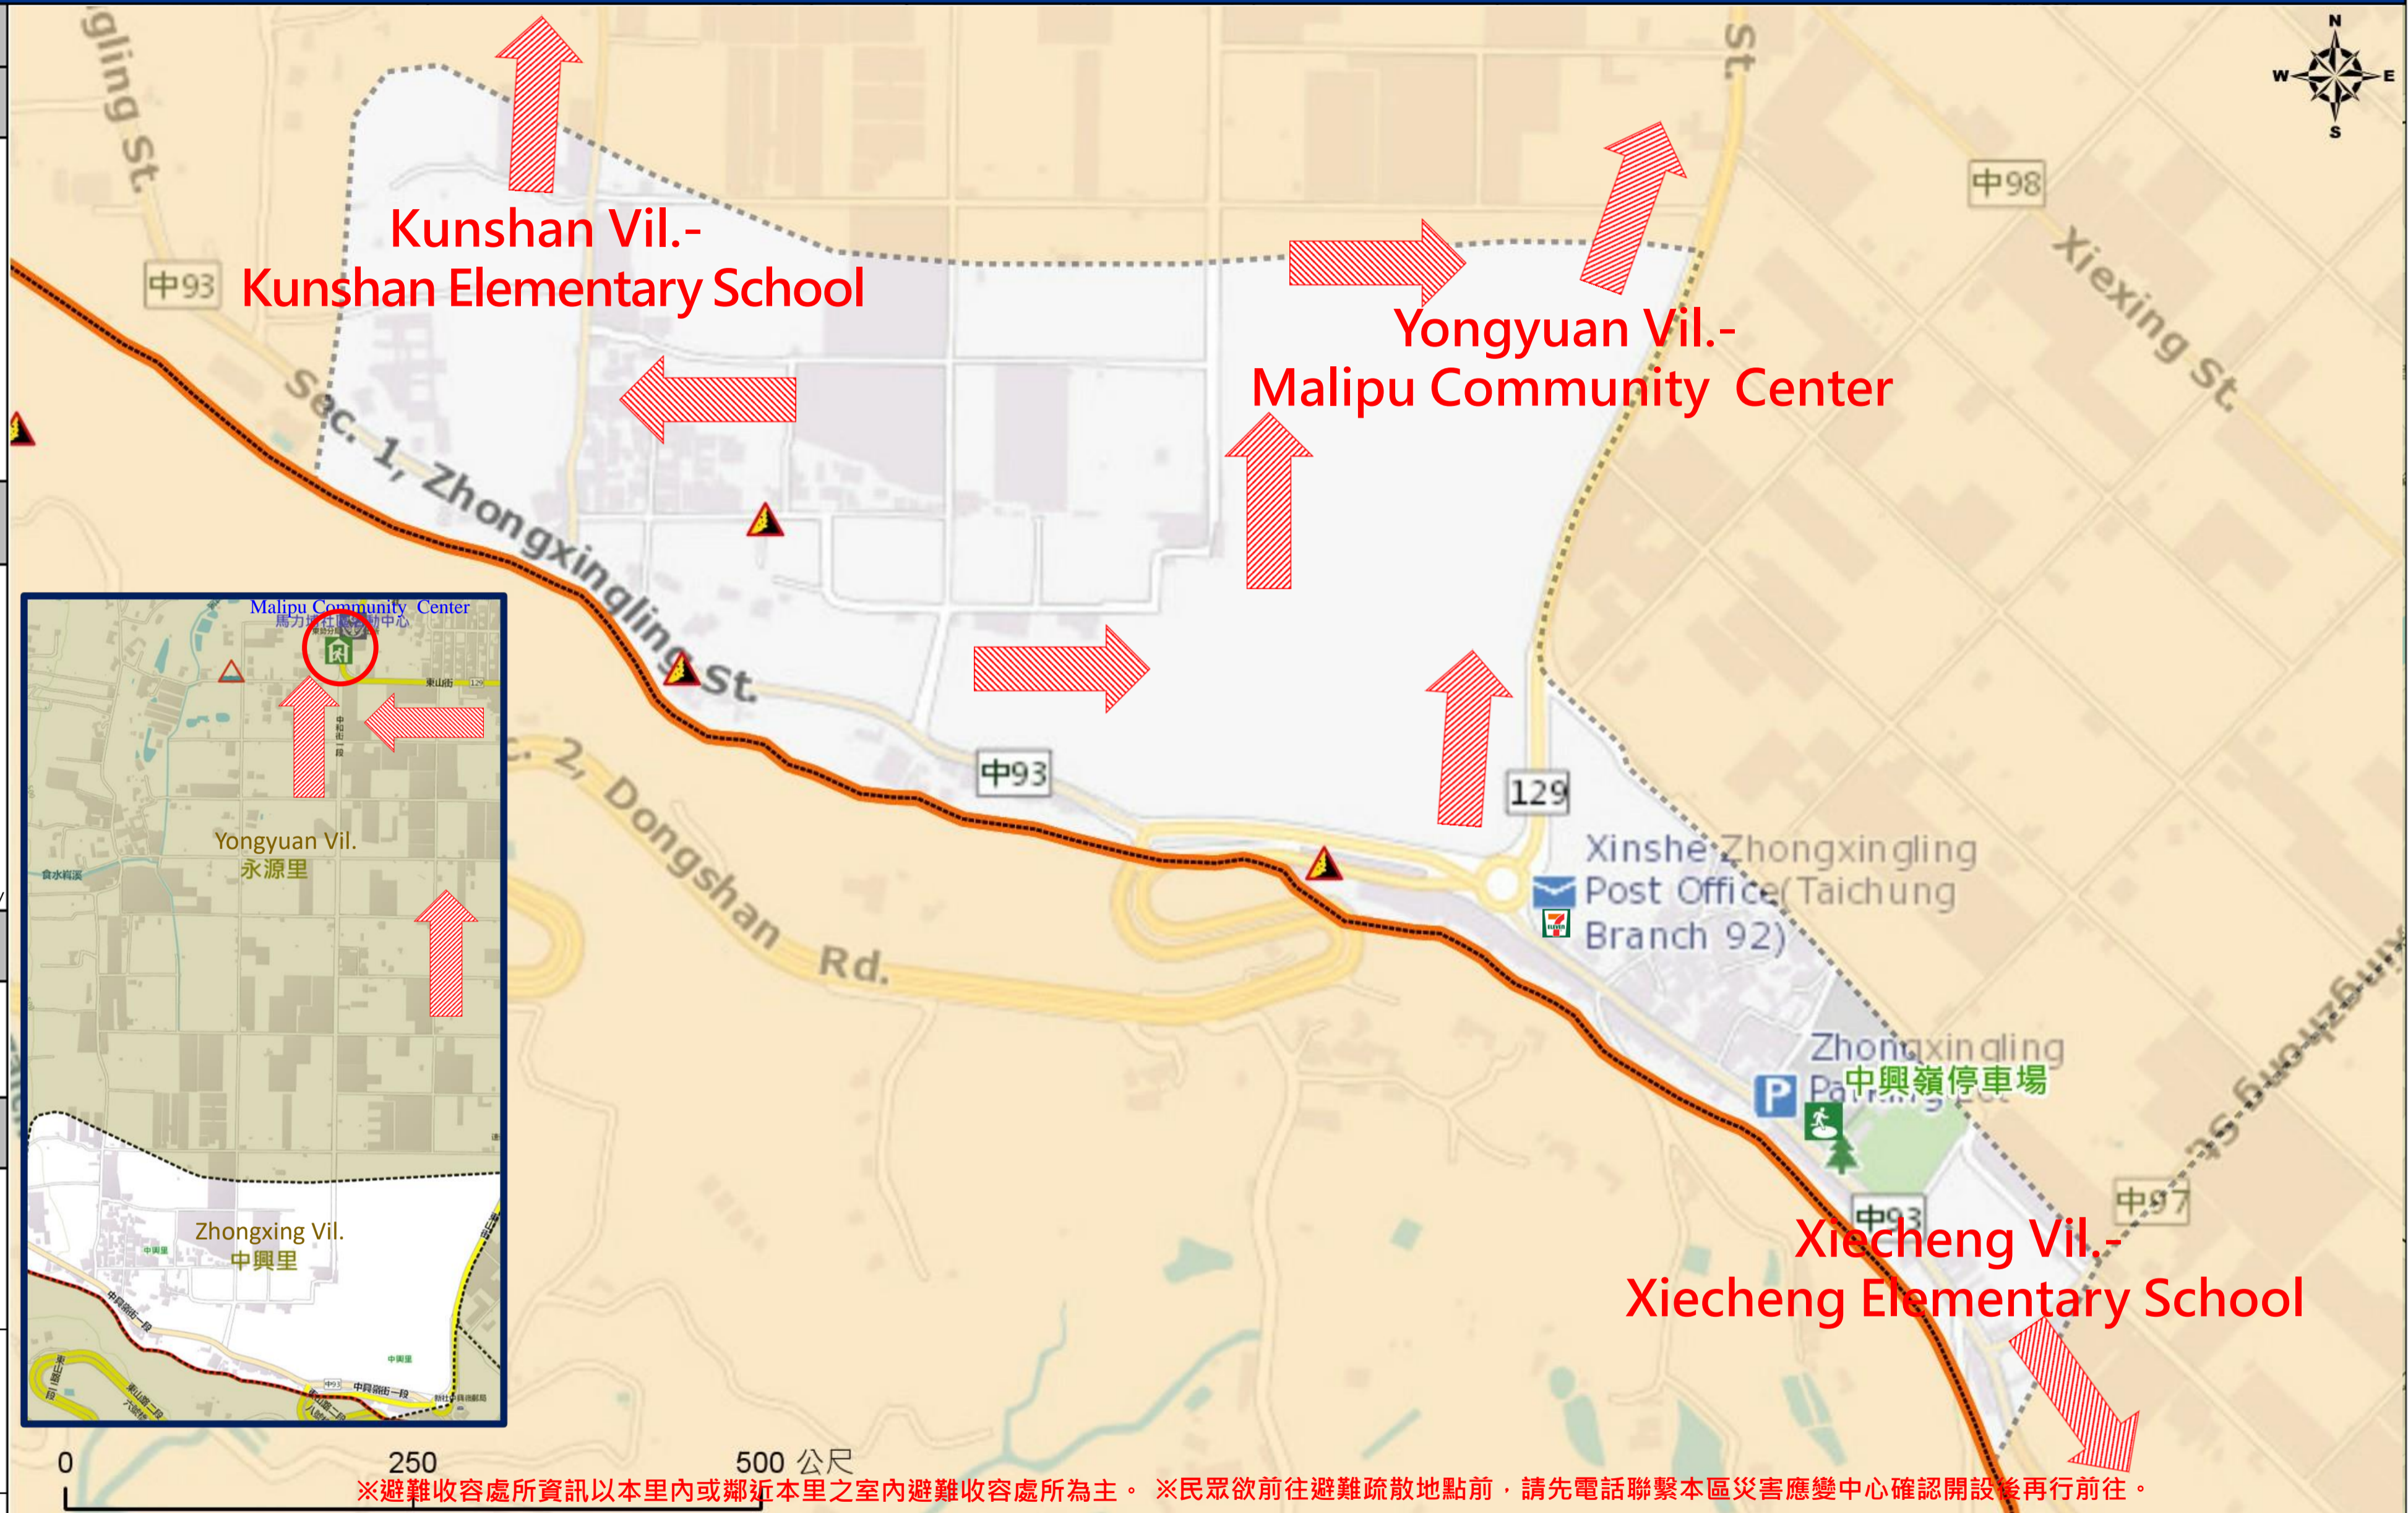

**緊急聯絡人**  
Emergency Contact person

里長 Chief of Zhongxing Vil.  
李劉秀雲 LI LIU, XIU-YUN  
電話 Tel. : (04)25812868  
手機 Phone Number : 0925-812868

**避難收容處所**  
Evacuation Shelter

名稱(Name) : Malipu Community Center  
地址(add.) : No. 8, Sec. 1, Zhonghe St.  
聯絡電話(Tel.) : (04)25813032  
容納人數(Capacity) : 50人(people)

**直升機停機處**  
Heliport Info

名稱 : Danan Elementry School  
轄區分隊(電話) : Xinshe Team (04-25816754)

新社區區公所2023年8月製作  
Made in Aug 2023 by Xinshe District, Taichung City

圖例 legend	防災 Disaster	道路 Road	設施 Facilities	界線 Administrative boundary
	避難疏散方向 Evacuation route	一般道路 Road	室外避難處所 Outdoor Shelter	區行政界線 District level
	歷史淹水點位 History Flooding Point	縣道 County highway	醫療機構 Medical Facility	里行政界線 Village level
	歷史坡地災害 History slope point	國道 Highway	社福機構(身障) Disabled Persons	
		臺灣鐵路 TRA	社福機構(老人) Elderly welfare institution	臺中市市民防災手冊 Taichung Citizen Disaster Prevention Guide
		臺灣高鐵 THSR	一般護理之家 Nursing Home	
		台中捷運 TMRT	災害應變中心 Emergency Operation Center	
			民生物資儲備處所 Material reserve	
			警察單位 Police Department	
			消防單位 Fire Department	
			社福機構(兒少) Children welfare	
			直升機停機處 Heliport	