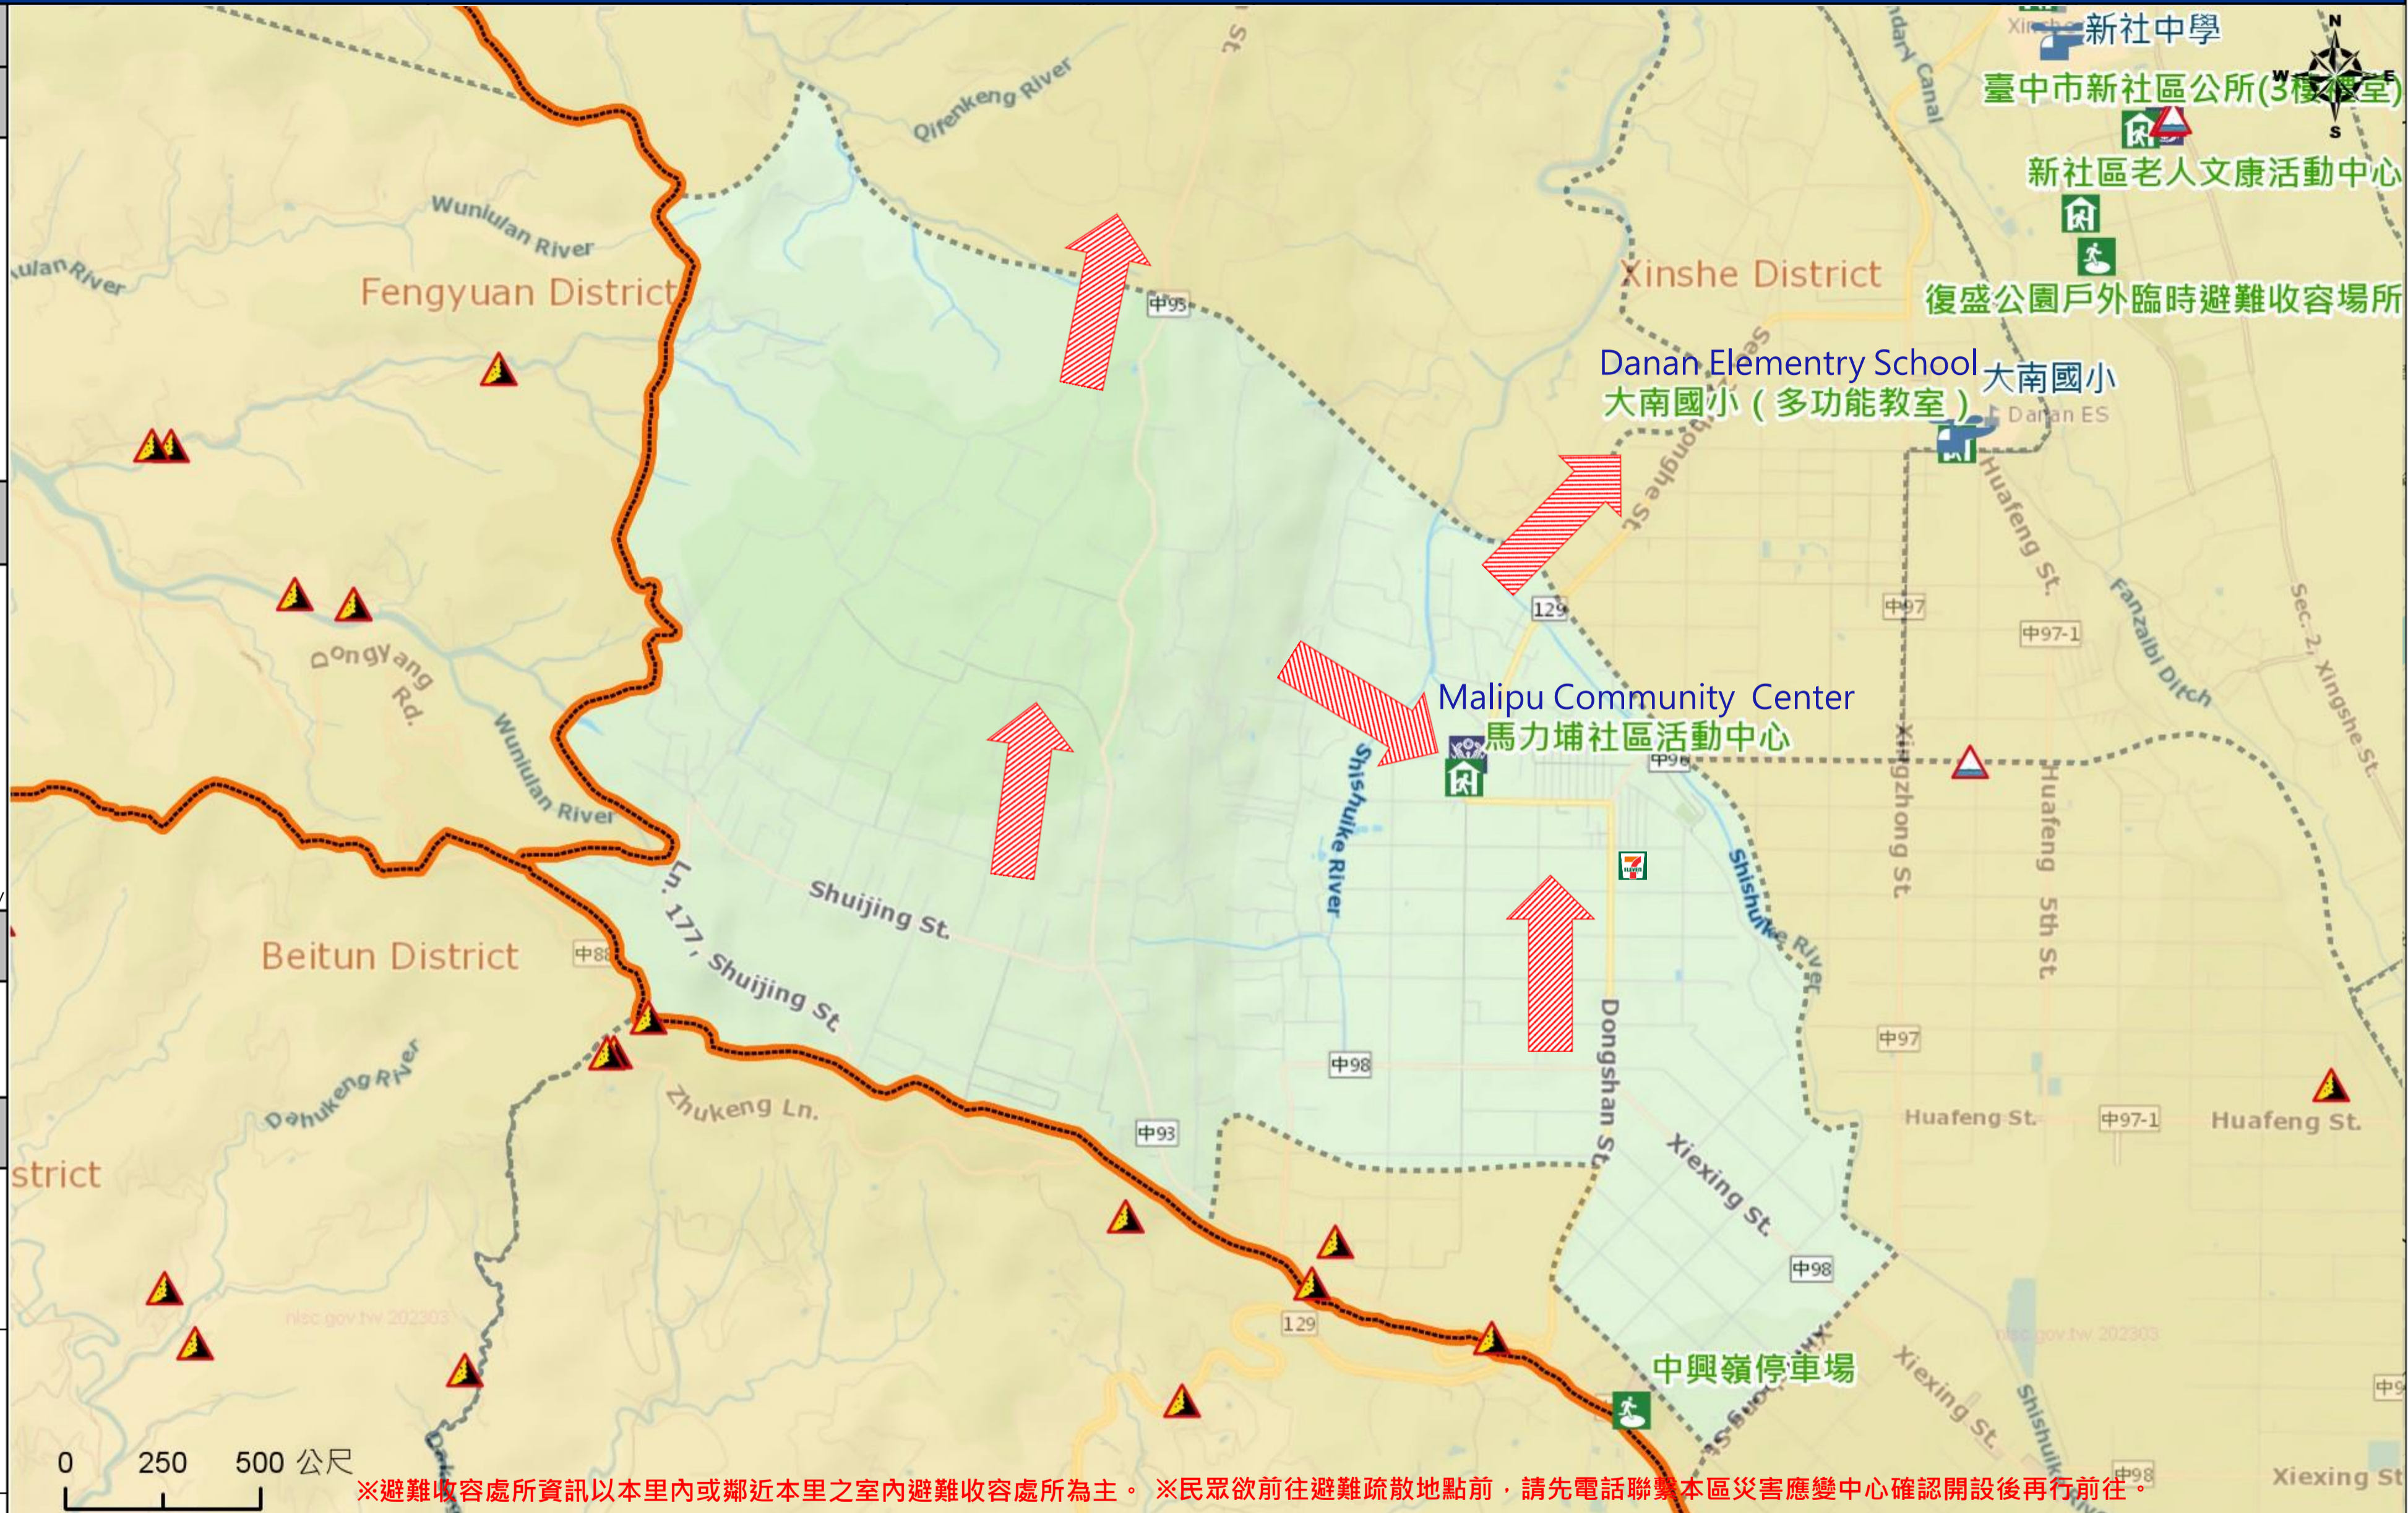

緊急聯絡人 Emergency Contact person

里長 Chief of Yongyuan Vil.
蘇東波 SU,DONG-BO
電話 Tel. : (04)25817767
手機 Phone Number : 0930-072827

避難收容處所 Evacuation Shelter

名稱(Name) : Malipu Community Center (土水震) 地址(addr.) : No. 8, Sec. 1, Zhonghe St. 聯絡電話(Tel.) : (04)25813032 容納人數(Capacity) : 50人(people)
名稱(Name) : Danan Elementry School (土水震) 地址(addr.) : No. 47, Xingzhong St. 聯絡電話(Tel.) : (04)25811574#741 容納人數(Capacity) : 30人(people)
名稱(Name) : Kunshan Elementary School 地址(addr.) : No. 5-2, Kunlun Ln., Kunnan St. (土水震) 聯絡電話(Tel.) : (04)25812496#330 容納人數(Capacity) : 100人(people)

直升機停機處 Heliport Info

名稱 : Danan Elementry School
轄區分隊(電話) : Xinshe Team (04-25816754)
新社區區公所2023年8月製作
Made in Aug 2023 by Xinshe District, Taichung City

※避難收容處所資訊以本里內或鄰近本里之室內避難收容處所為主。※民眾欲前往避難疏散地點前，請先電話聯繫本區災害應變中心確認開設後再行前往。

圖例 legend	防災 Disaster	道路 Road			設施 Facilities			界線 Administrative boundary
	避難疏散方向 Evacuation route	一般道路 Road	省道 Provincial Road	室外避難處所 Outdoor Shelter	室內避難處所 Indoor Shelter	民生物資儲備處所 Material reserve	區行政界線 District level	
歷史淹水點位 History Flooding Point	縣道 County highway	快速道路 Expressway	醫療機構 Medical Facility	警察單位 Police Departmet	消防單位 Fire Department	里行政界線 Village level		
歷史坡地災害 History slope point	國道 Highway	臺灣鐵路 TRA	社福機構(身障) Disabled Persons	社福機構(老人) Elderly welfare institution	社福機構(兒少) Children welfare	臺中市市民防災手冊 Taichung Citizen Disaster Prevention Guide		
	臺灣高鐵 THSR	台中捷運 TMRT	一般護理之家 Nursing Home	災害應變中心 Emergency Operation Center	直升機停機處 Heliport			