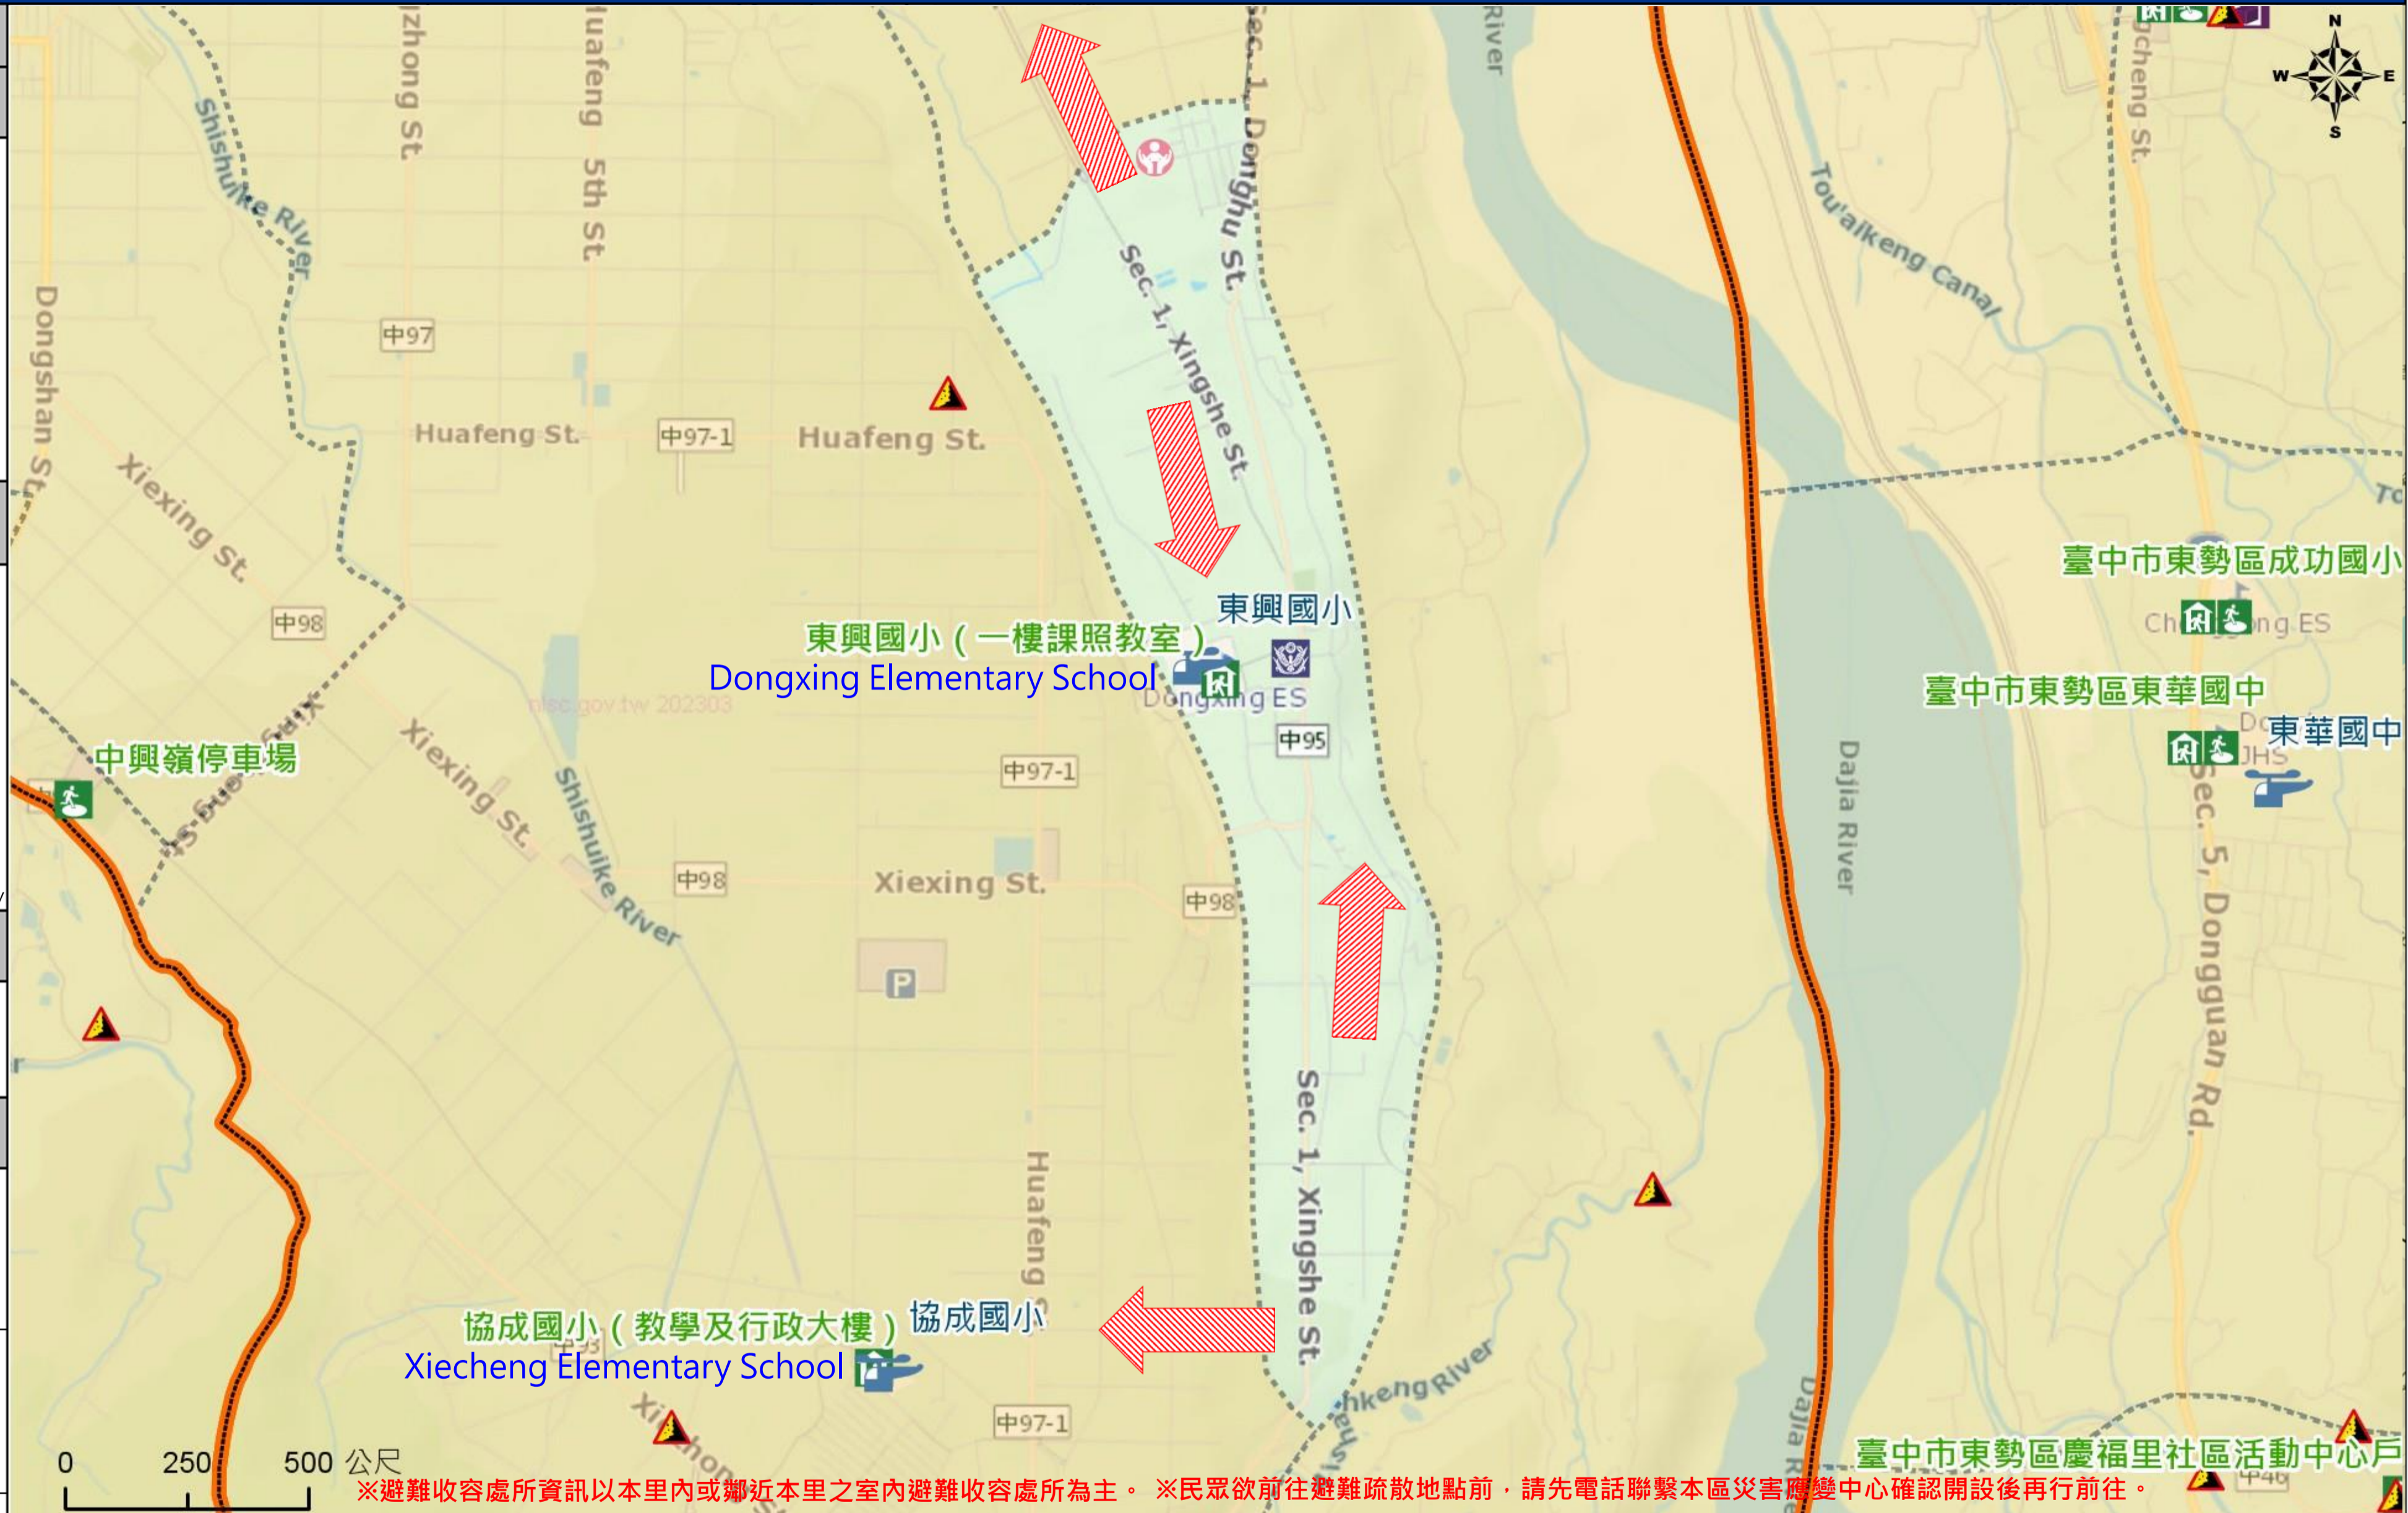

直升機停機處 Heliport Info

名稱 : Dongxing Elementary School
轄區分隊(電話) : Xinshe Team (04-25816754)

新社區區公所2023年8月製作
Made in Aug 2023 by Xinshe District, Taichung City

※避難收容處所資訊以本里內或鄰近本里之室內避難收容處所為主。 ※民眾欲前往避難疏散地點前，請先電話聯繫本區災害應變中心確認開設後再行前往。