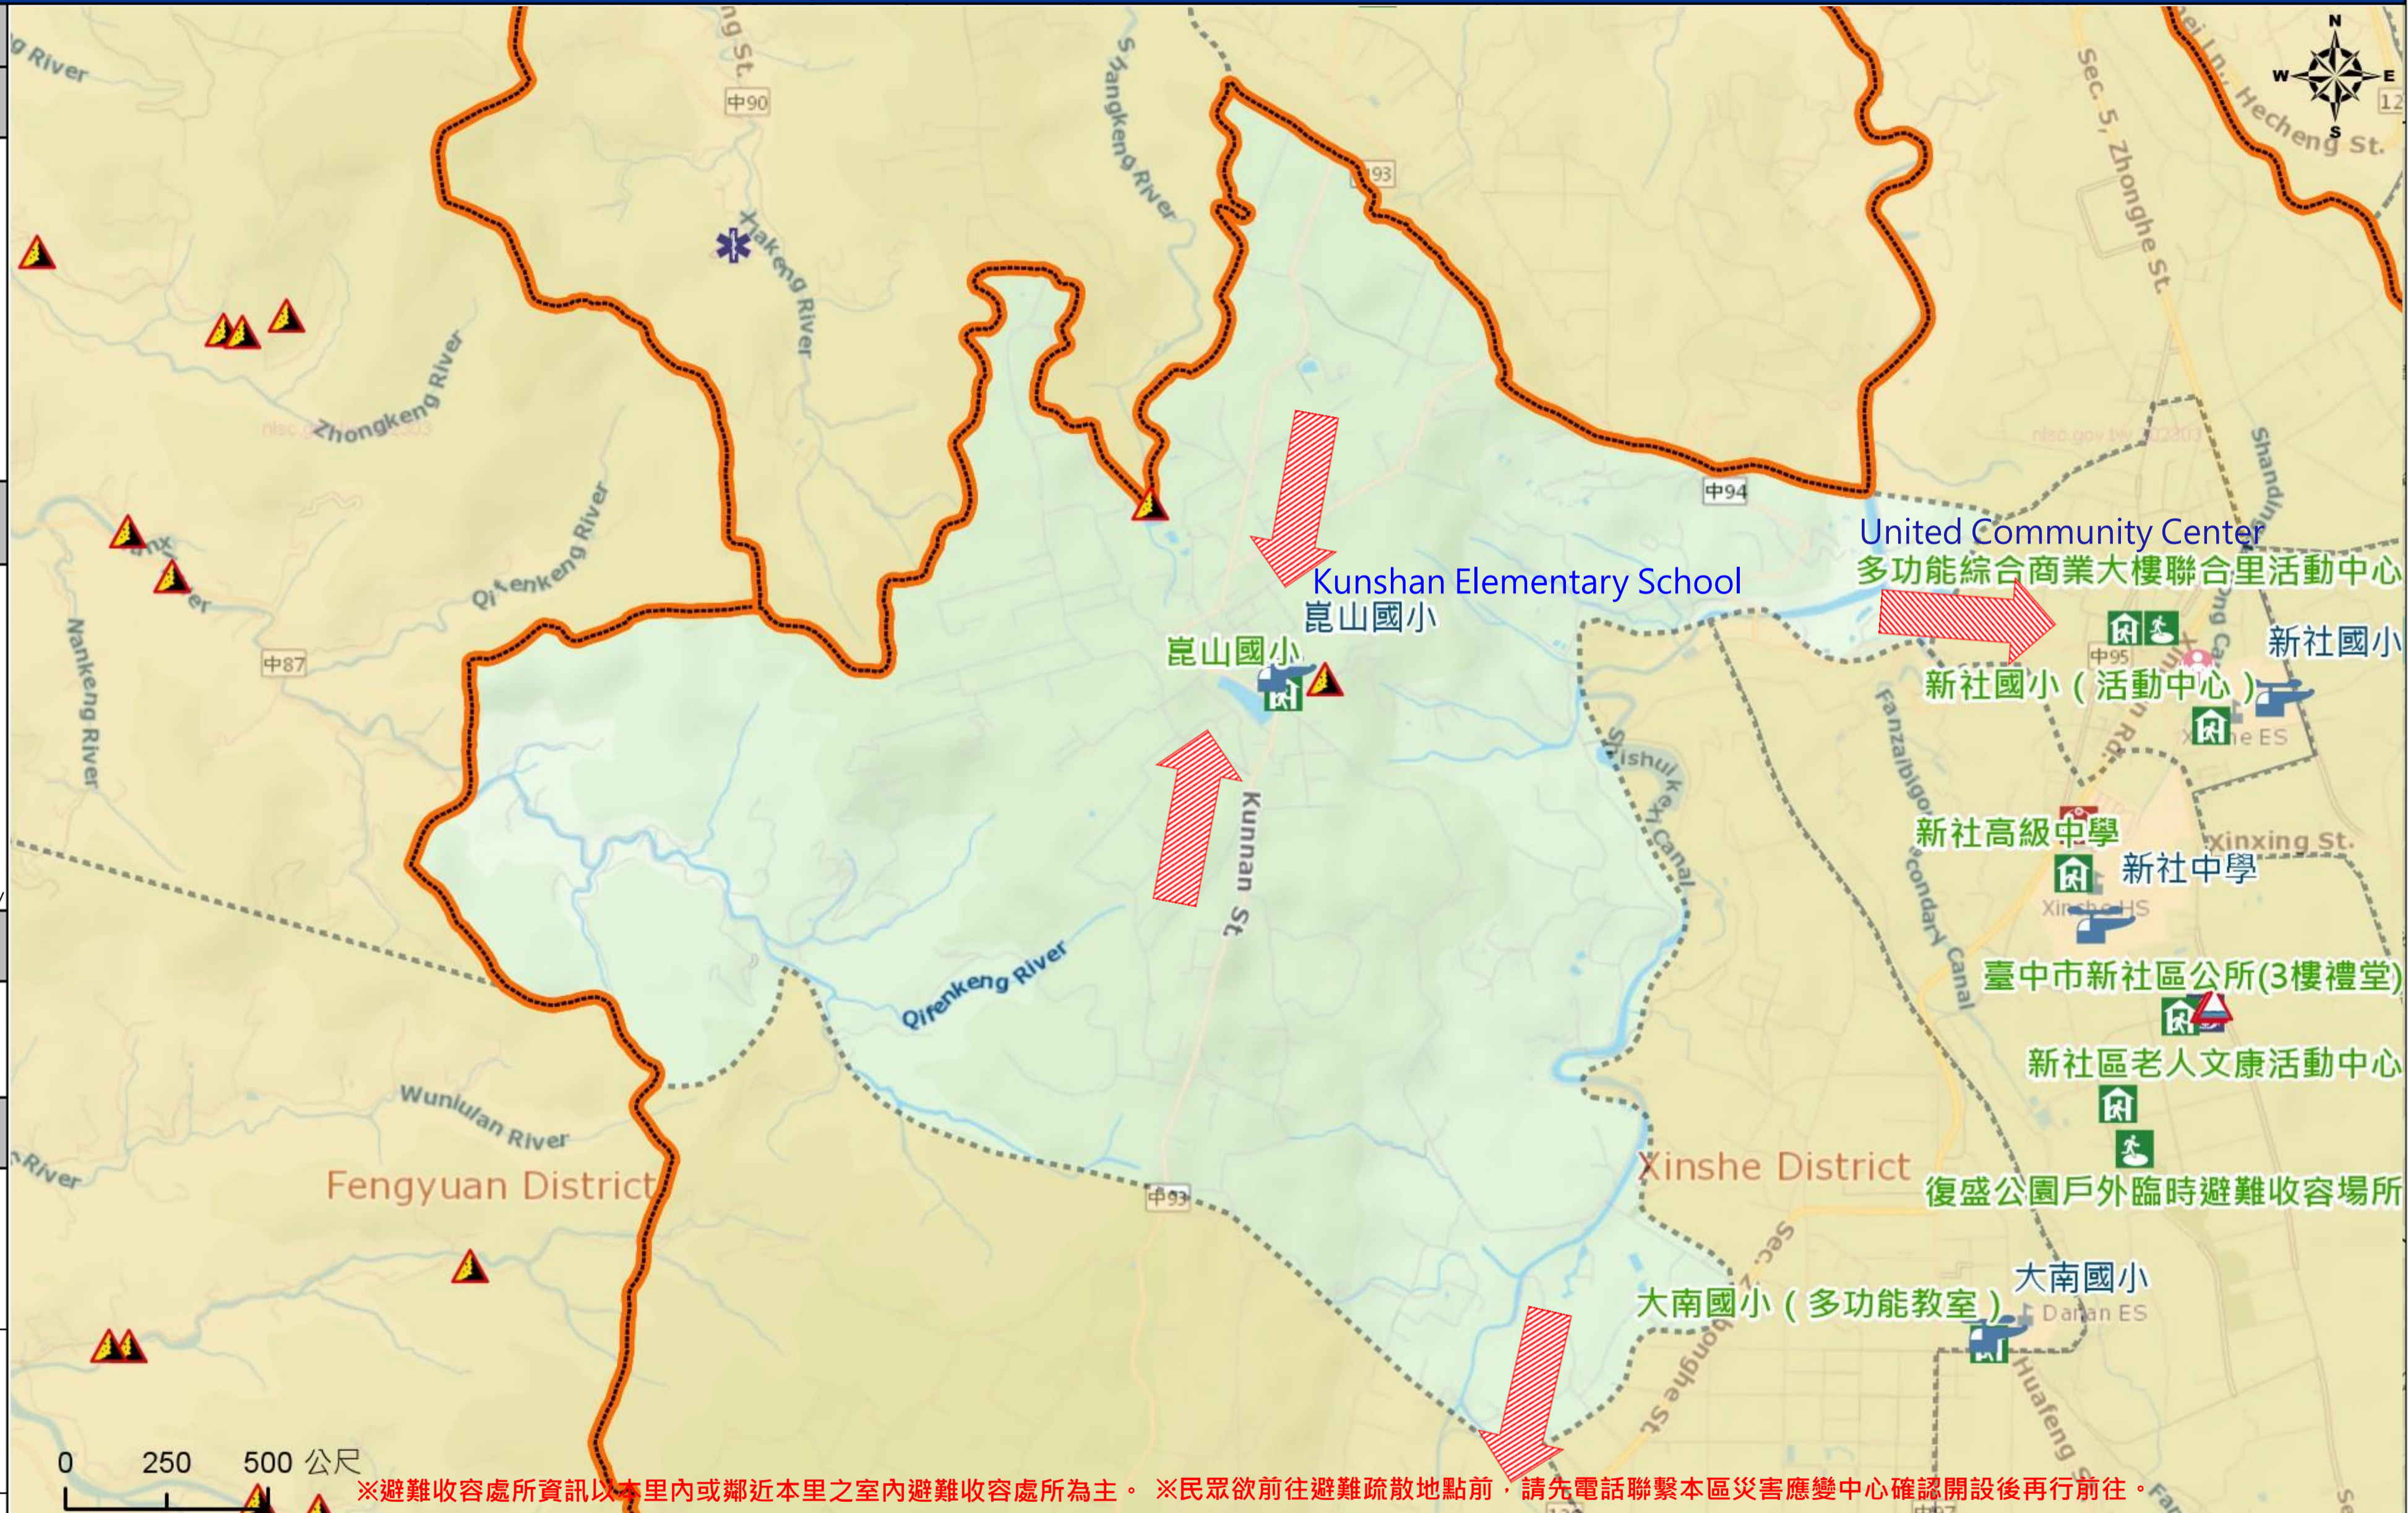

防災資訊網站 Emergency Information website

經濟部水利署防災資訊服務網
Water Resources Agency, Ministry of Economic Affairs
<https://fhy.wra.gov.tw/fhyv2/>

行政院農委會土石流防災資訊網
Debris Flow Disaster Prevention Information
<https://246.swcb.gov.tw/>

NCDR災害情資網
National Science and Technology Center for Disaster Reduction
<https://ceodss.ncdr.nat.gov.tw/>

臺中市政府水利局防災資訊網
Water Resources Bureau of Taichung City Government
<https://wrbeochi.taichung.gov.tw/TCSAFE/>

緊急聯絡人 Emergency Contact person

里長 Chief of Kunshan Vil.
廖銘洲 LIAO, MING-ZHOU
電話 Tel. : (04)25811002
手機 Phone Number : 0933-285556

避難收容處所 Evacuation Shelter

名稱(Name) : Kunshan Elementary School
地址(add.) : No. 5-2, Kunlun Ln., Kunnan St.
聯絡電話(Tel.) : (04)25812496#330
容納人數(Capacity) : 100人(people)

名稱(Name) : Malipu Community Center
地址(add.) : No. 8, Sec. 1, Zhonghe St.
聯絡電話(Tel.) : (04)25813032
容納人數(Capacity) : 50人(people)

名稱(Name) : United Community Center
地址(add.) : No. 57, Sec. 4, Xingshe St.
聯絡電話(Tel.) : (04)25811111#124
容納人數(Capacity) : 90人(people)

直升機停機處 Heliport Info

名稱 : Kunshan Elementary School
轄區分隊(電話) : Xinshe Team (04-25816754)

新社區區公所2023年8月製作
Made in Aug 2023 by Xinshe District, Taichung City

※避難收容處所資訊以本里內或鄰近本里之室內避難收容處所為主。※民眾欲前往避難疏散地點前，請先電話聯繫本區災害應變中心確認開設後再行前往。

圖例 legend	防災 Disaster	道路 Road			設施 Facilities			界線 Administrative boundary						
		避難疏散方向 Evacuation route		一般道路 Road		省道 Provincial Road		室外避難處所 Outdoor Shelter		室內避難處所 Indoor Shelter		民生物資儲備處所 Material reserve		區行政界線 District level
	歷史淹水點位 History Flooding Point		縣道 County highway		快速道路 Expressway		醫療機構 Medical Facility		警察單位 Police Departmet		消防單位 Fire Department		里行政界線 Village level	
	歷史坡地災害 History slope point		國道 Highway		臺灣鐵路 TRA		社福機構(身障) Disabled Persons		社福機構(老人) Elderly welfare institution		社福機構(兒少) Children welfare		直升機停機處 Heliport	
			臺灣高鐵 THSR		台中捷運 TMRT		一般護理之家 Nursing Home		災害應變中心 Emergency Operation Center				臺中市市民防災手冊 Taichung Citizen Disaster Prevention Guide