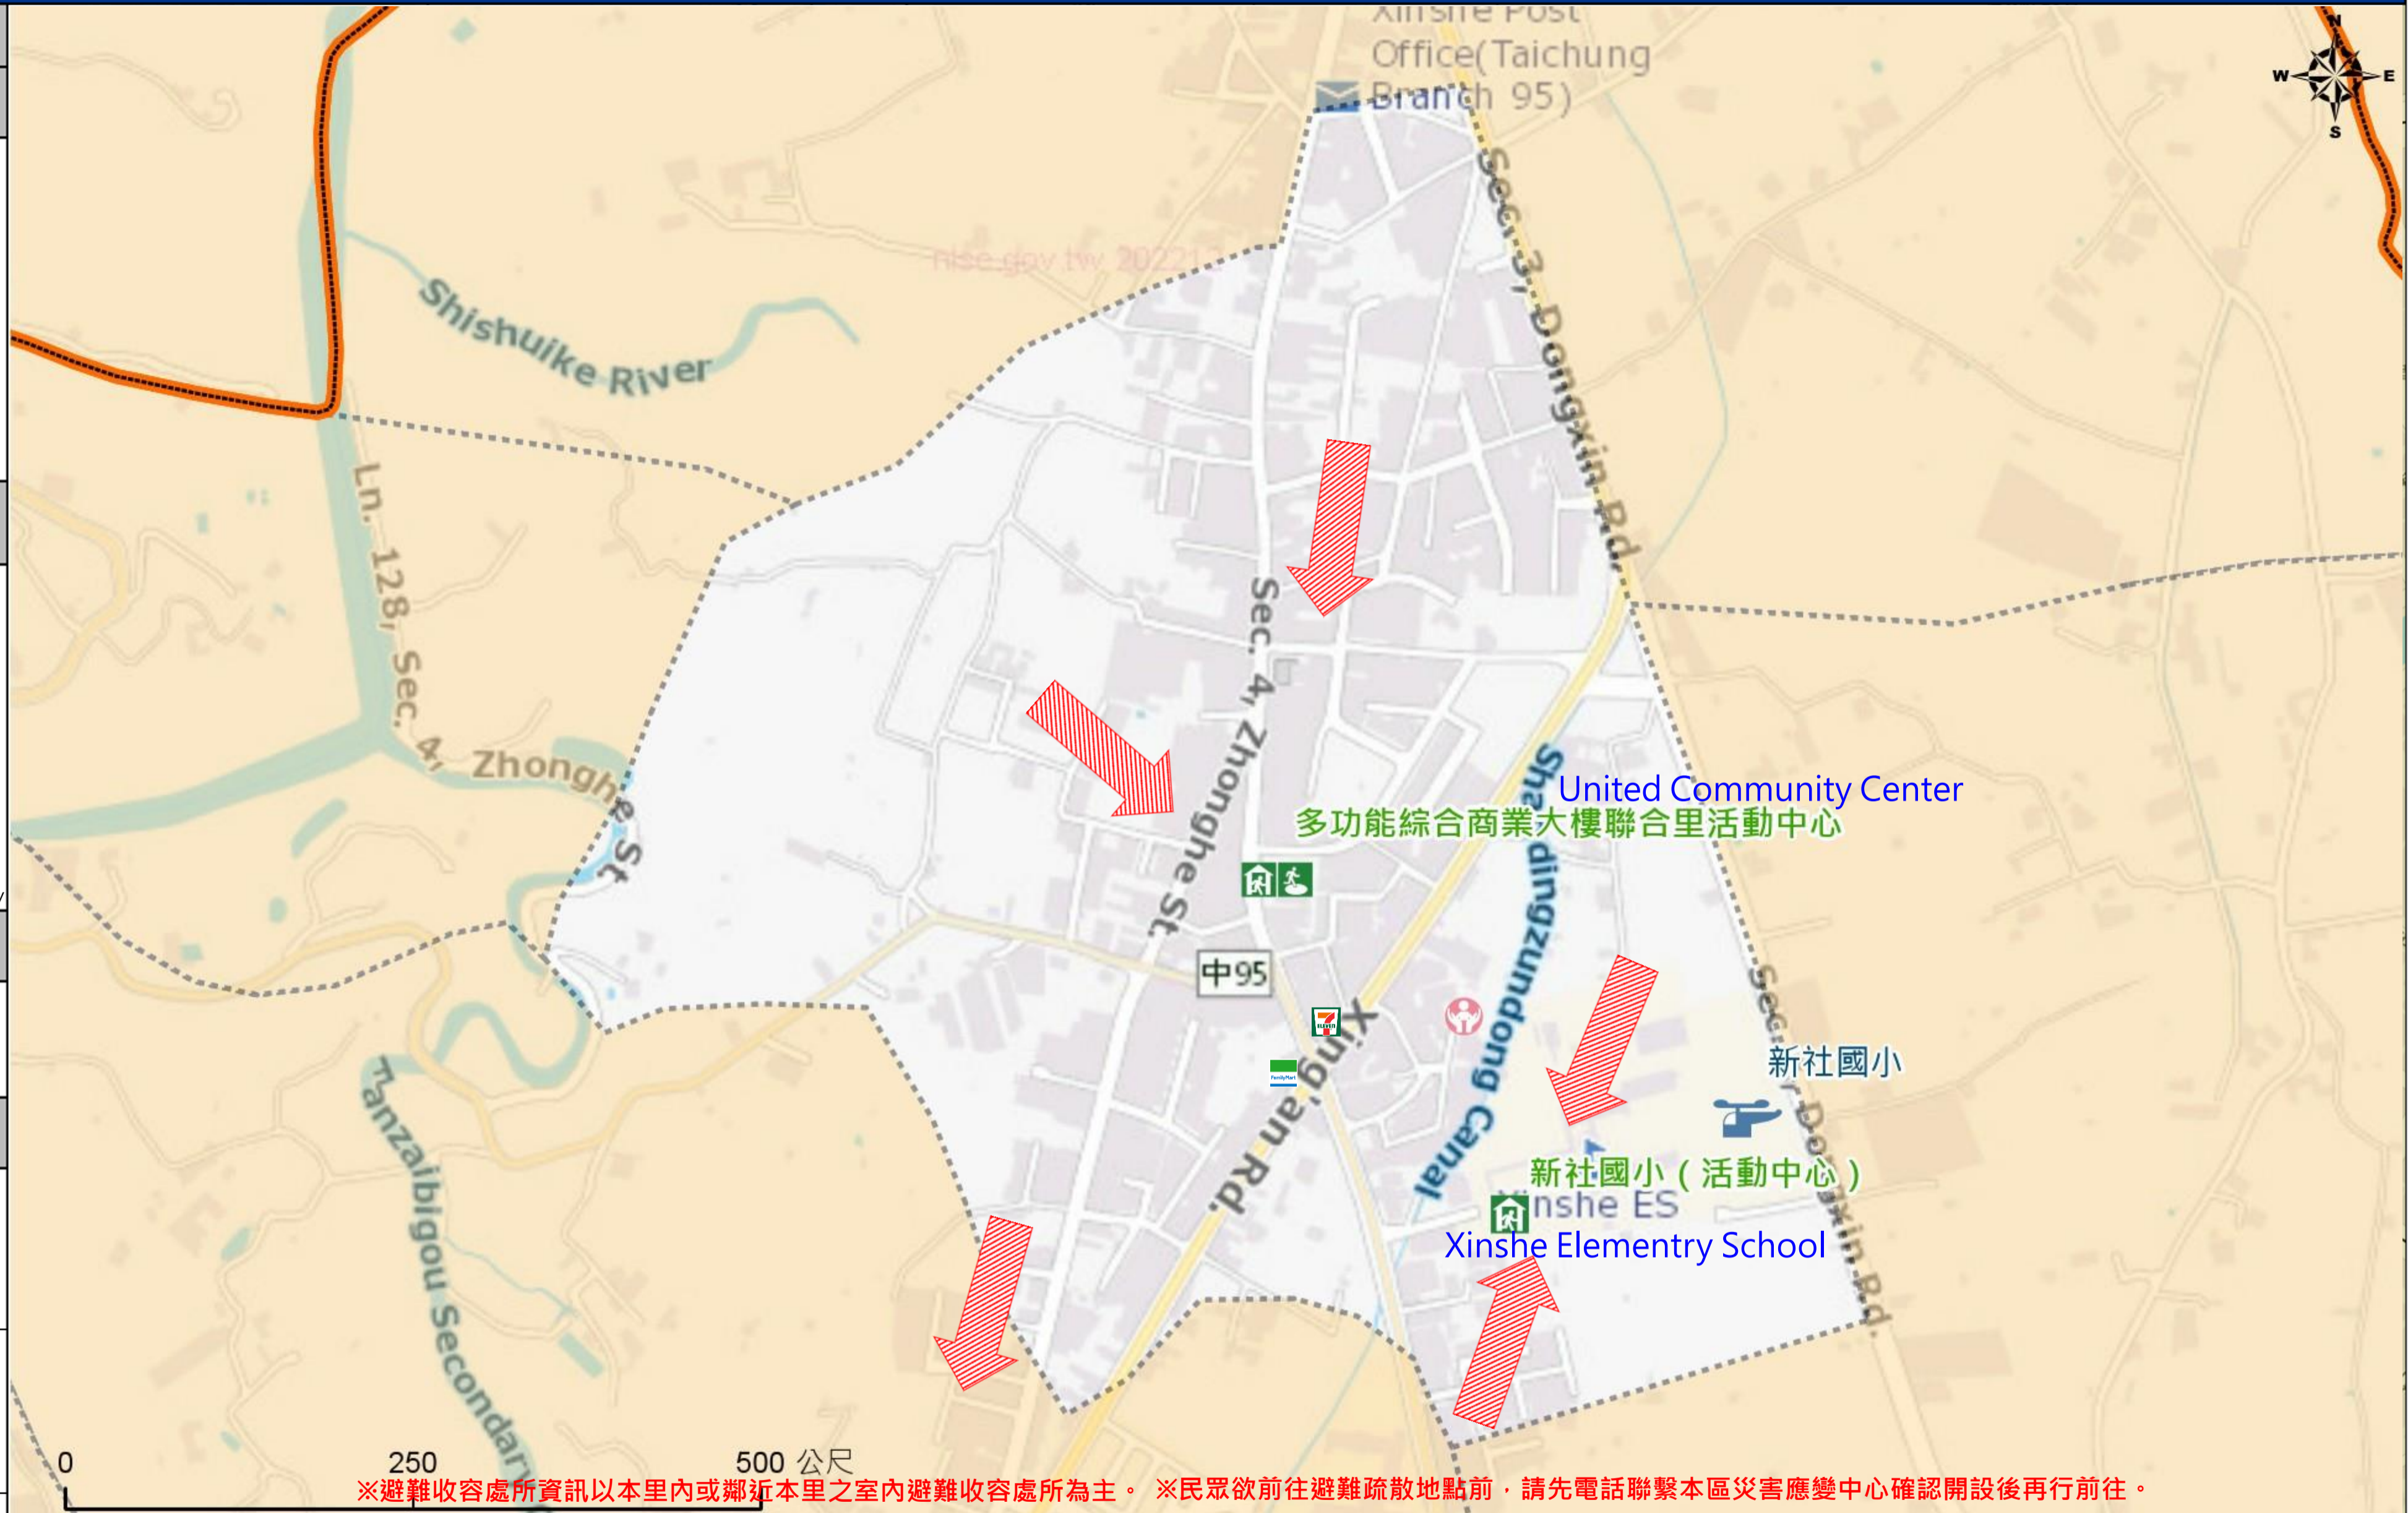

新社區區公所2023年8月製作
Made in Aug 2023 by Xinshe District, Taichung City

※避難收容處所資訊以本里內或鄰近本里之室內避難收容處所為主。※民眾欲前往避難疏散地點前，請先電話聯繫本區災害應變中心確認開設後再行前往。

圖例 legend	防災 Disaster	道路 Road		設施 Facilities			界線 Administrative boundary
		避難疏散方向 Evacuation route	一般道路 Road	省道 Provincial Road	室外避難處所 Outdoor Shelter	室內避難處所 Indoor Shelter	民生物資儲備處所 Material reserve
	歷史淹水點位 History Flooding Point	縣道 County highway	快速道路 Expressway	醫療機構 Medical Facility	警察單位 Police Departmet	消防單位 Fire Department	里行政界線 Village level
	歷史坡地災害 History slope point	國道 Highway	臺灣鐵路 TRA	社福機構(身障) Disabled Persons	社福機構(老人) Elderly welfare institution	社福機構(兒少) Children welfare	臺中市市民防災手冊 Taichung Citizen Disaster Prevention Guide
		臺灣高鐵 THSR	台中捷運 TMRT	一般護理之家 Nursing Home	災害應變中心 Emergency Operation Center	直升機停機處 Heliport	