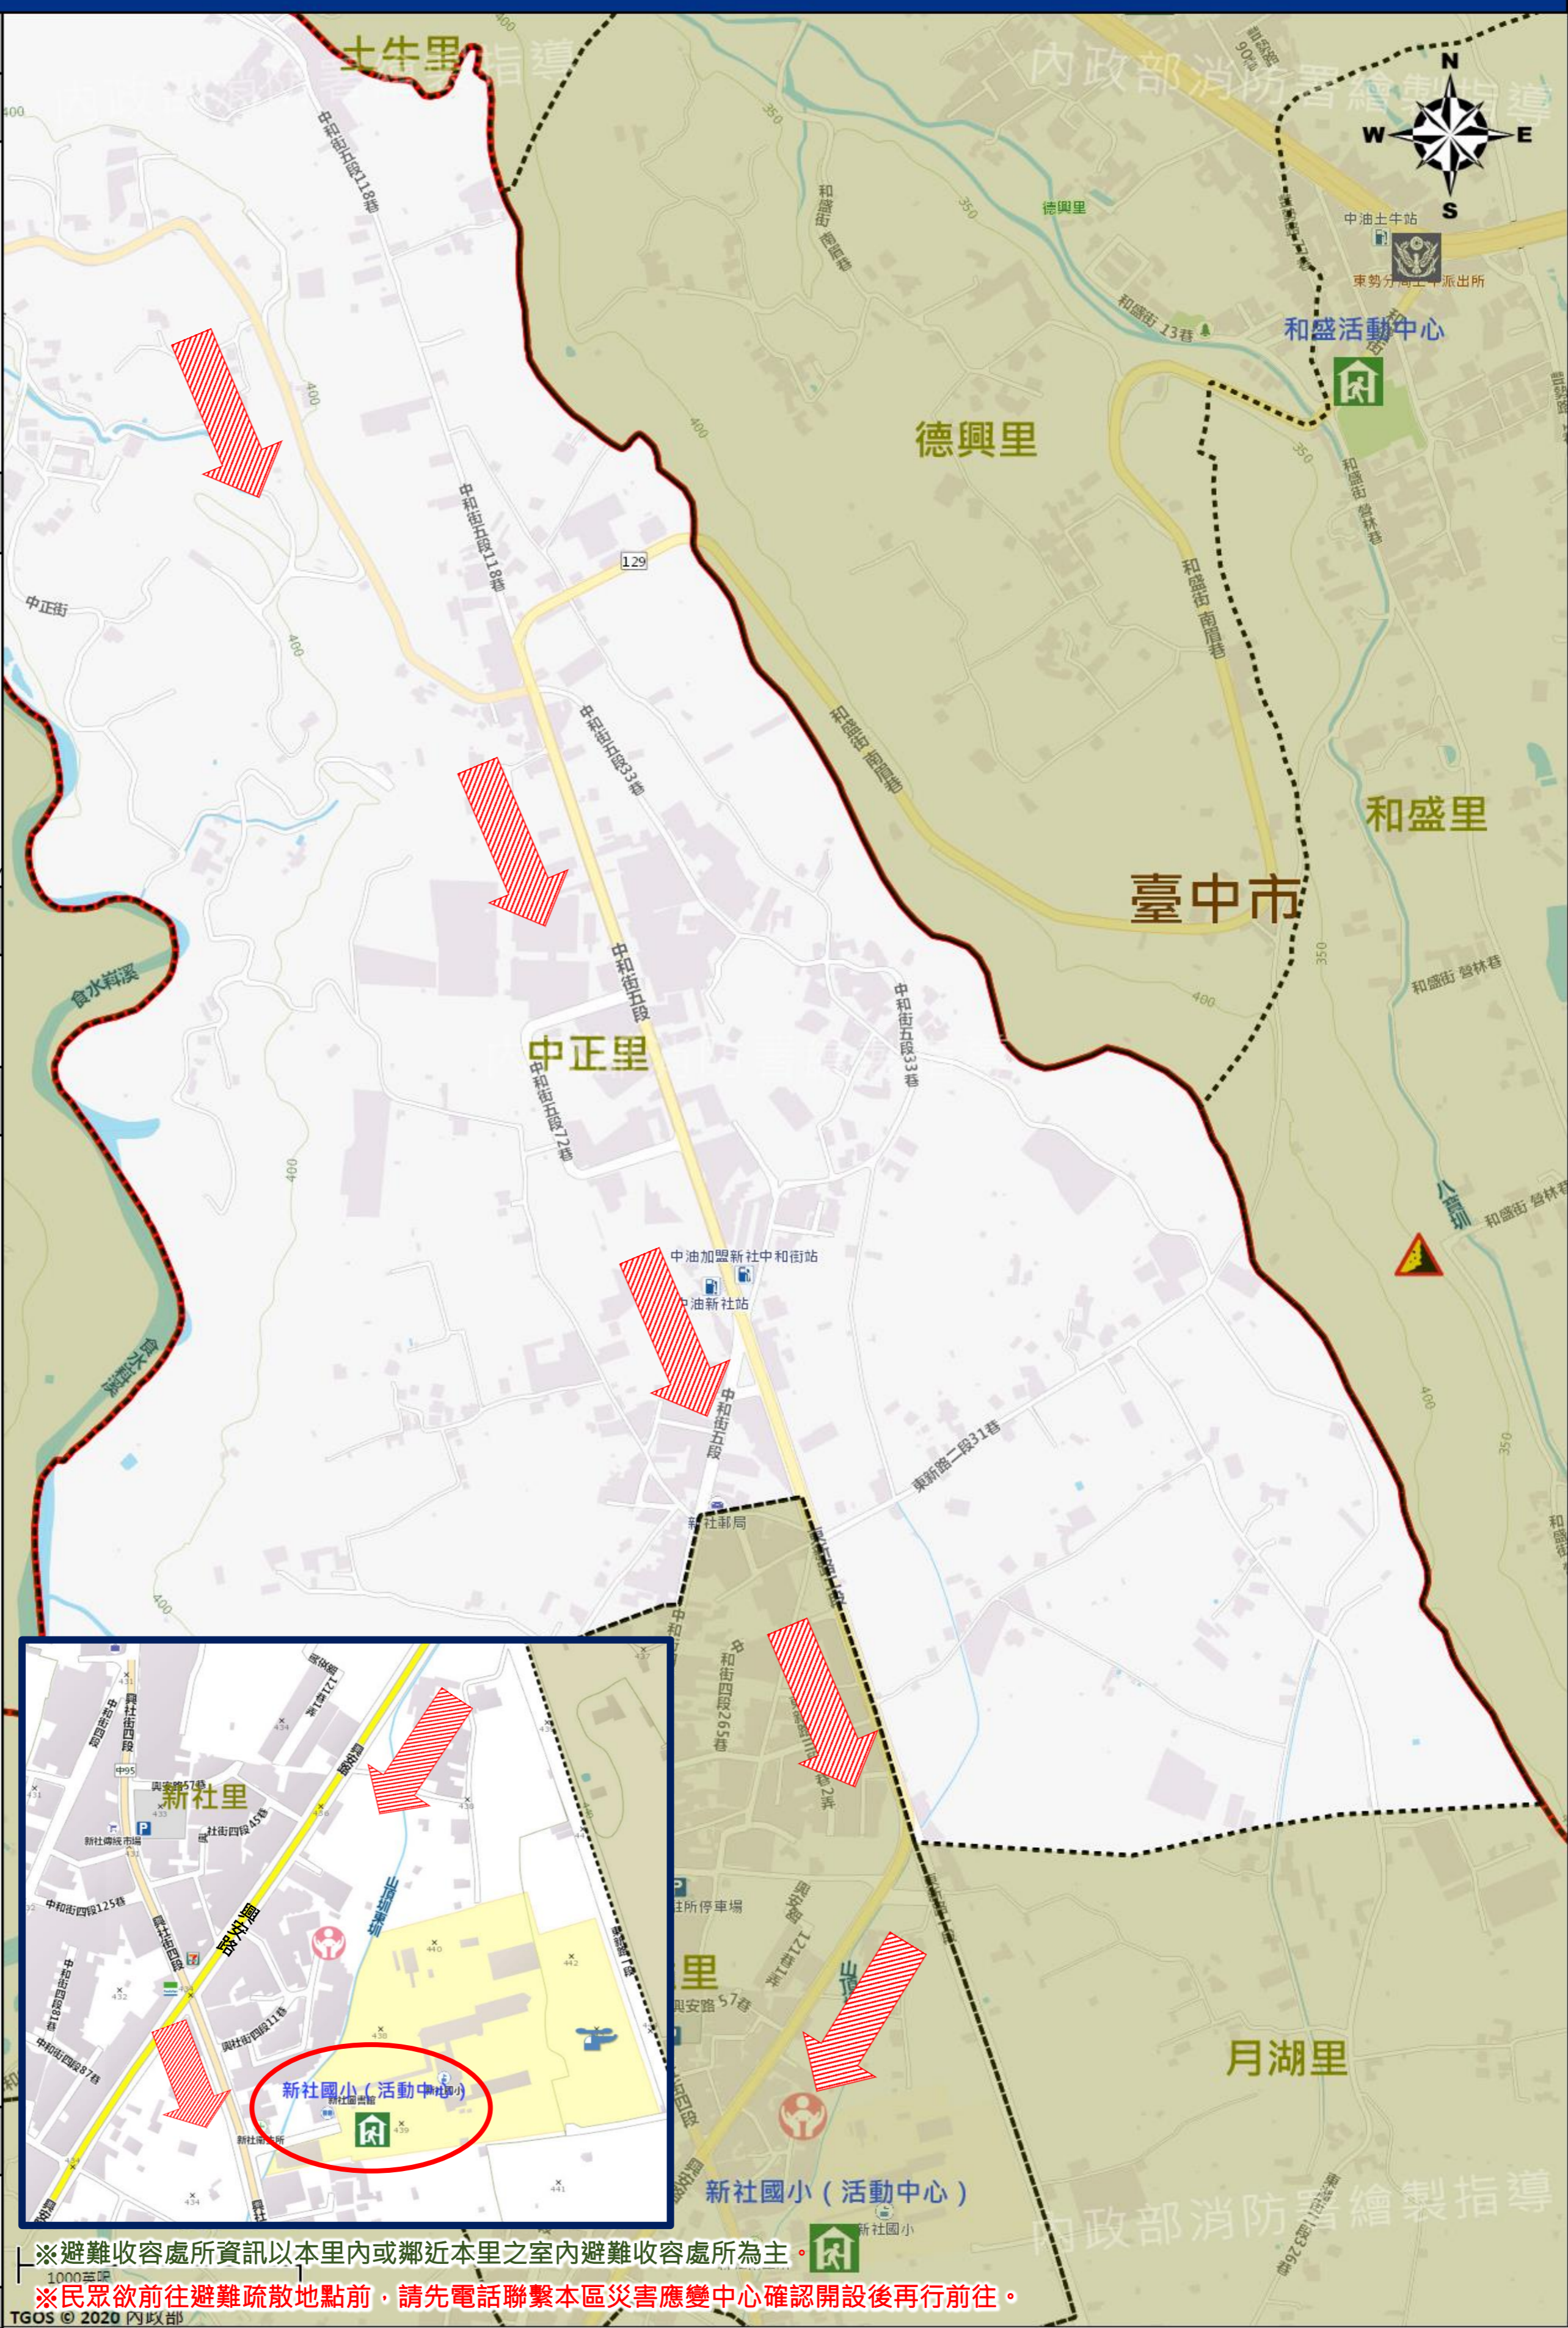

防災資訊表 Information Table
災害通報單位 Notification Unit
臺中市災害應變中心 Taichung EOC 04-23811119#567 新社區災害應變中心Xinshe District EOC 04-25811111 警察局東勢分局 Police Department 04-25872013 消防局新社分隊 Fire Bureau 04-25816754 1999臺中市民一碼通 Citizen Helpline 1999
防災資訊網站 Emergency Information website
 經濟部水利署防災資訊服務網 Water Resources Agency, Ministry of Economic Affairs http://fhy2.wra.gov.tw/  行政院農委會土石流防災資訊網 Debris Flow Disaster Prevention Information http://246.swcb.gov.tw/  NCDR災害情資網 National Science and Technology Center for Disaster Reduction http://ceodss.ncdr.nat.gov.tw/  臺中市政府水利局防災資訊網 Water Resources Bureau of Taichung City Government https://wrbeochi.taichung.gov.tw/TCSAFep/
緊急聯絡人 Emergency Contact person
里長：張鳳梅 Chief of Mingde Village : CHANG, FENG-MEI 電話 Tel : (04)25812648 手機 Phone Number : 0933-812648
避難收容處所 Emergency Shelter
名稱：新社國小-活動中心 地址：新社里興社街四段一巷2號 聯絡人：蔡文祺 連絡電話：(04)25811111#212 管理人：蔡彤予 連絡電話：(04)2581204#104 收容面積：648平方公尺 容納人數：150人

直升機停機處 Heliport Info
名稱：新社國小 轄區分隊(電話)：新社分隊(04-25816754)
新社區區公所2020年6月製作 Made in Jun 2020 by Xinshe District, Taichung City

※避難收容處所資訊以本里內或鄰近本里之室內避難收容處所為主。
 ※民眾欲前往避難疏散地點前，請先電話聯繫本區災害應變中心確認開設後再行前往。

圖例 legend	防災 Disaster	道路 Road		設施 Facilities			界線 Administrative boundary
	 避難疏散方向 Evacuation route	 一般道路 Road	 省道 Provincial Road	 室外避難處所 Shelter	 室內避難處所 Shelter	 民生物資儲備處所 Material reserve	 區行政界線 District level
 歷史淹水點位 History Flooding Point	 縣道 County highway	 快速道路 Expressway	 醫療機構 Hospital	 警察單位 Police station	 消防單位 Fire agency	 里行政界線 Village level	
 歷史坡地災害 History slope point	 國道 Highway	 臺灣鐵路 TRA	 社福機構(身障) Disabled Persons	 社福機構(老人) Elderly welfare institution	 社福機構(兒少) Children welfare		
	 臺灣高鐵 THSR		 一般護理之家 Nursing Home	 災害應變中心 Emergency Operation Center	 直升機停機處 Heliport		