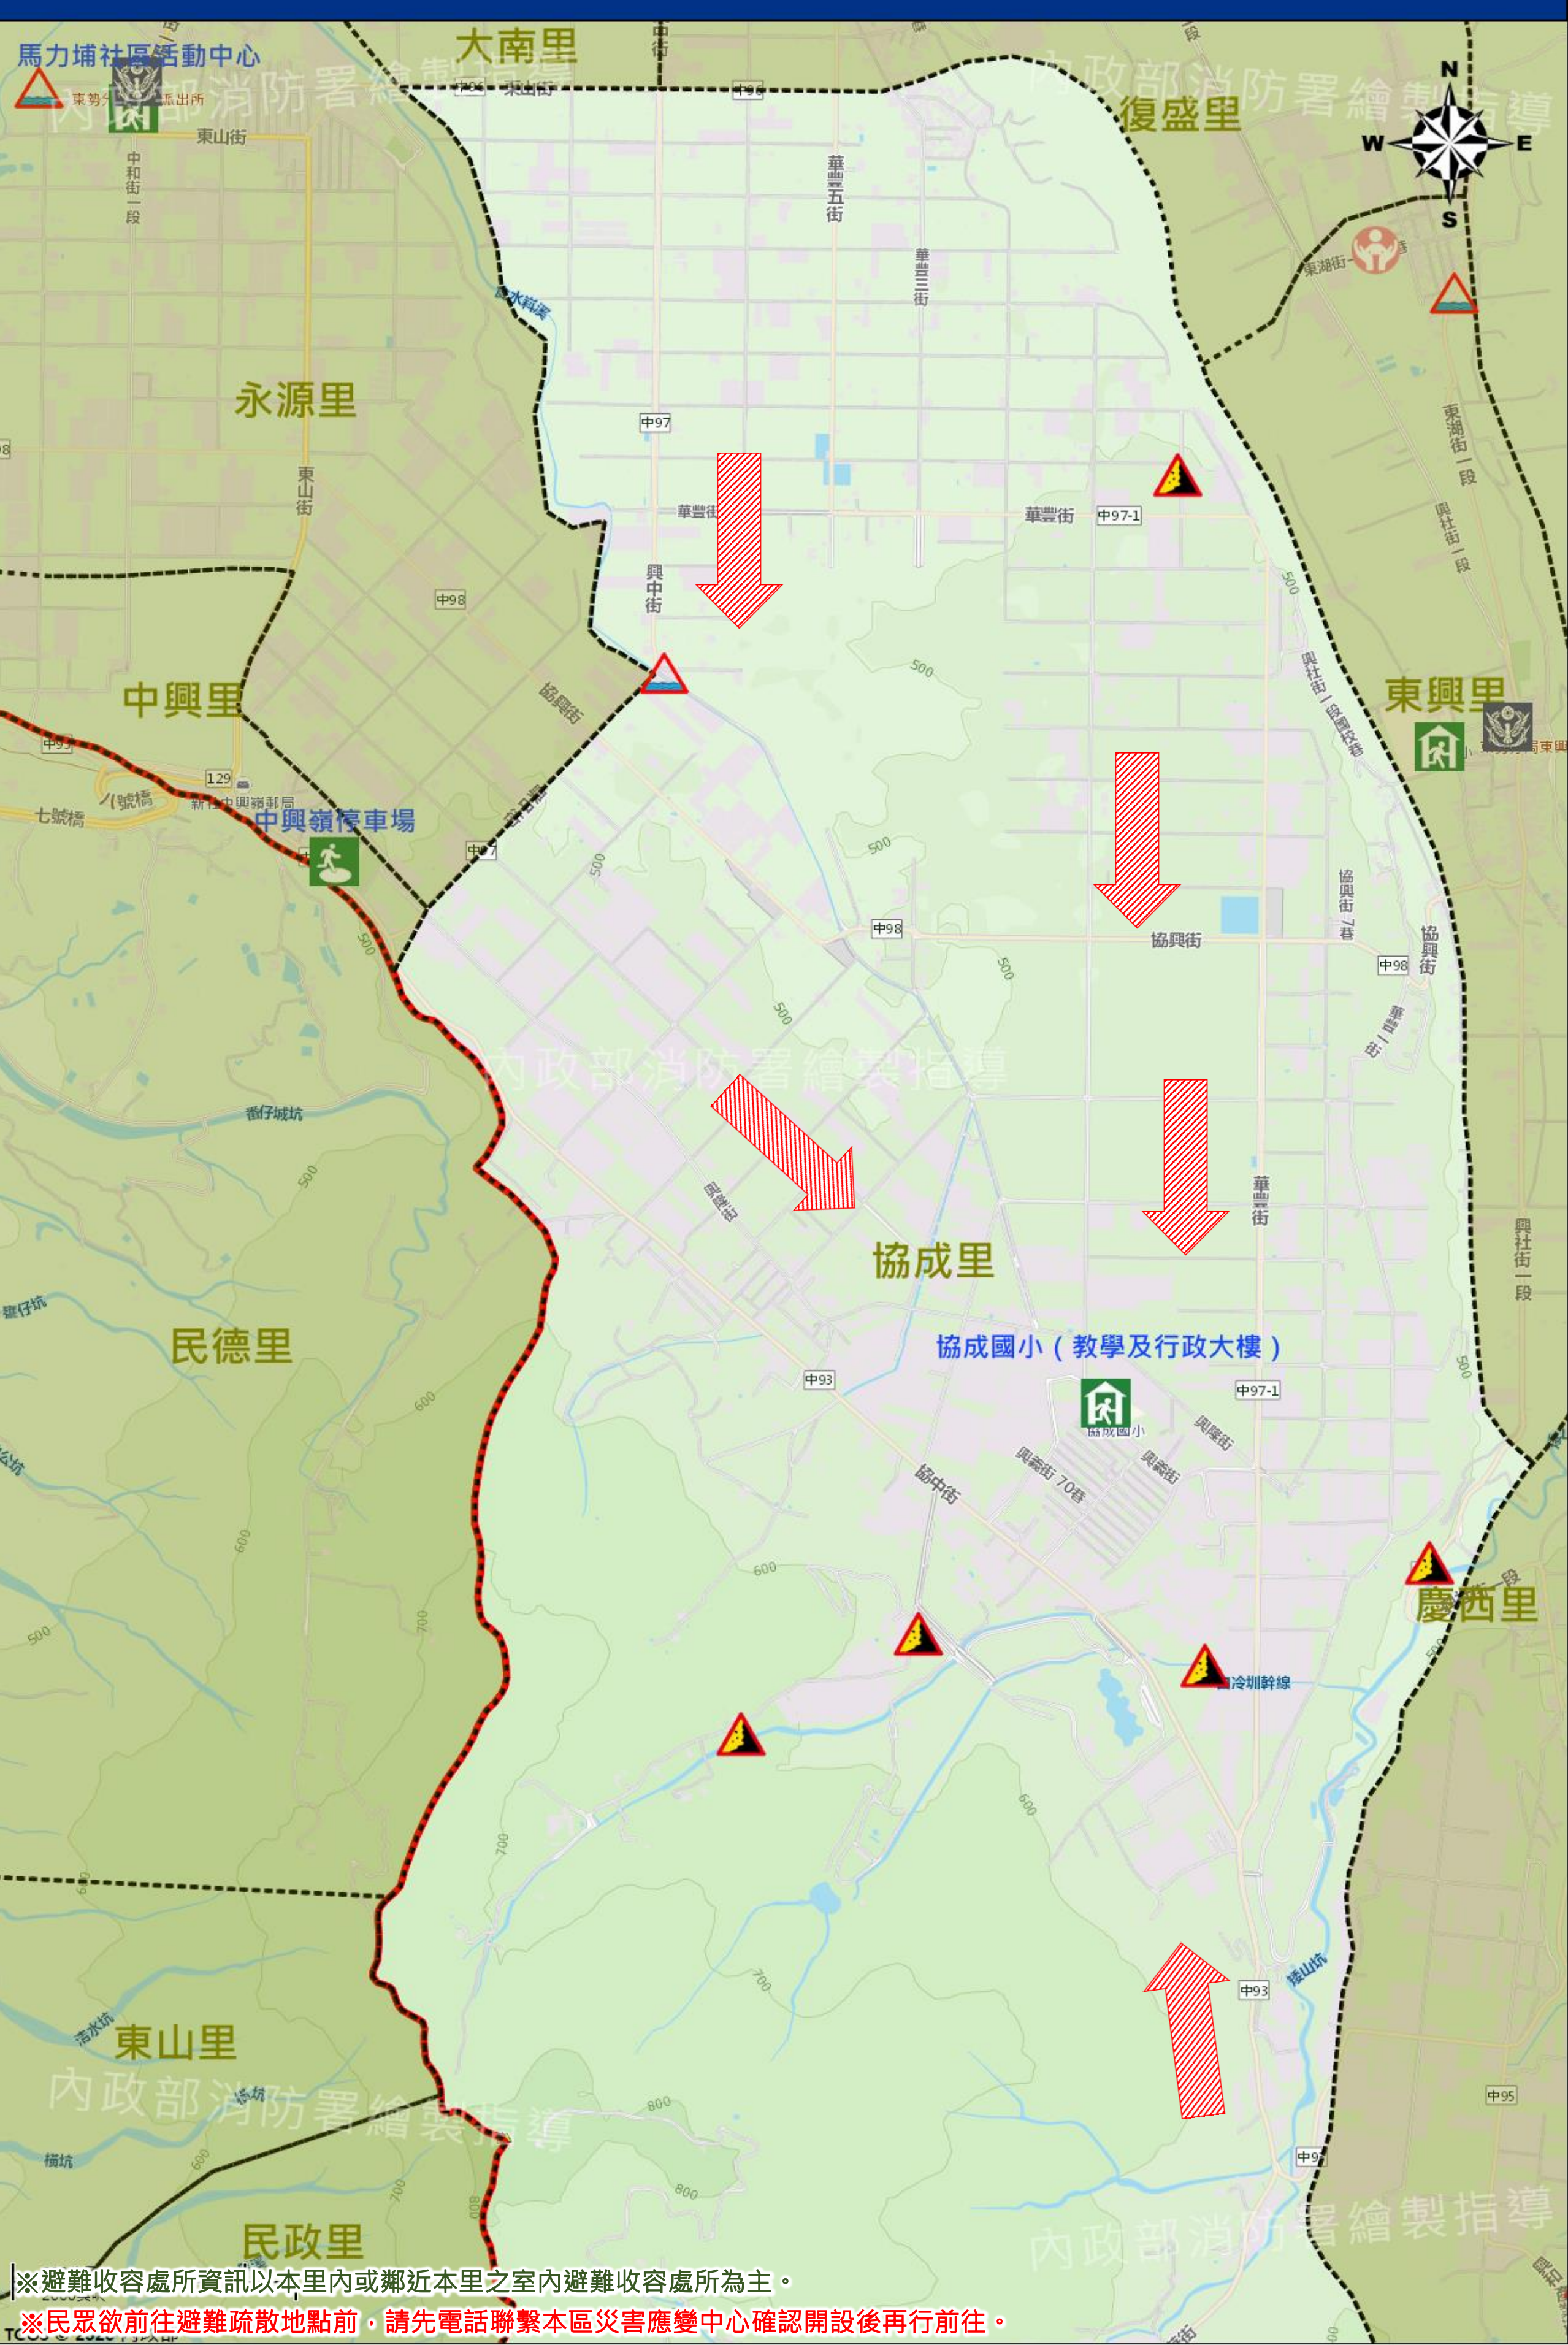

<b>防災資訊表</b> Information Table
<b>災害通報單位</b> Notification Unit
臺中市災害應變中心 Taichung EOC 04-23811119#567 新社區災害應變中心Xinshe District EOC 04-25811111 警察局東勢分局 Police Department 04-25872013 消防局新社分隊 Fire Bureau 04-25816754 1999臺中市民一碼通 Citizen Helpline 1999
<b>防災資訊網站</b> Emergency Information website
 經濟部水利署防災資訊服務網 Water Resources Agency, Ministry of Economic Affairs http://fhy2.wra.gov.tw/  行政院農委會土石流防災資訊網 Debris Flow Disaster Prevention Information http://246.swcb.gov.tw/  NCDR災害情資網 National Science and Technology Center for Disaster Reduction http://ceodss.ncdr.nat.gov.tw/  臺中市政府水利局防災資訊網 Water Resources Bureau of Taichung City Government https://wrbeochi.taichung.gov.tw/TCSAFep/
<b>緊急聯絡人</b> Emergency Contact person
里長：王再興 Chief of Mingde Village : WANG,ZAI-XING 電話 Tel : (04)25818356 手機 Phone Number : 0933-551153
<b>避難收容處所</b> Emergency Shelter
名稱：協成國小-教學及行政大樓 地址：協成里興義街219號 聯絡人：蔡文祺 連絡電話：(04)25811111#212 管理人：張惠萍 連絡電話：(04)25813437#103 收容面積：1292平方公尺 容納人數：100人

<b>直升機停機處</b> Heliport Info
名稱：協成國小 轄區分隊(電話)：和平分隊(04-25941514)
新社區區公所2020年6月製作 Made in Jun 2020 by Xinshe District, Taichung City

※避難收容處所資訊以本里內或鄰近本里之室內避難收容處所為主。  
 ※民眾欲前往避難疏散地點前，請先電話聯繫本區災害應變中心確認開設後再行前往。

圖例 legend	防災 Disaster	道路 Road		設施 Facilities			界線 Administrative boundary
	 避難疏散方向 Evacuation route	 一般道路 Road	 省道 Provincial Road	 室外避難處所 Shelter	 室內避難處所 Shelter	 民生物資儲備處所 Material reserve	 區行政界線 District level
 歷史淹水點位 History Flooding Point	 縣道 County highway	 快速道路 Expressway	 醫療機構 Hospital	 警察單位 Police station	 消防單位 Fire agency	 里行政界線 Village level	
 歷史坡地災害 History slope point	 國道 Highway	 臺灣鐵路 TRA	 社福機構(身障) Disabled Persons	 社福機構(老人) Elderly welfare institution	 社福機構(兒少) Children welfare		
	 臺灣高鐵 THSR		 一般護理之家 Nursing Home	 災害應變中心 Emergency Operation Center	 直升機停機處 Heliport		