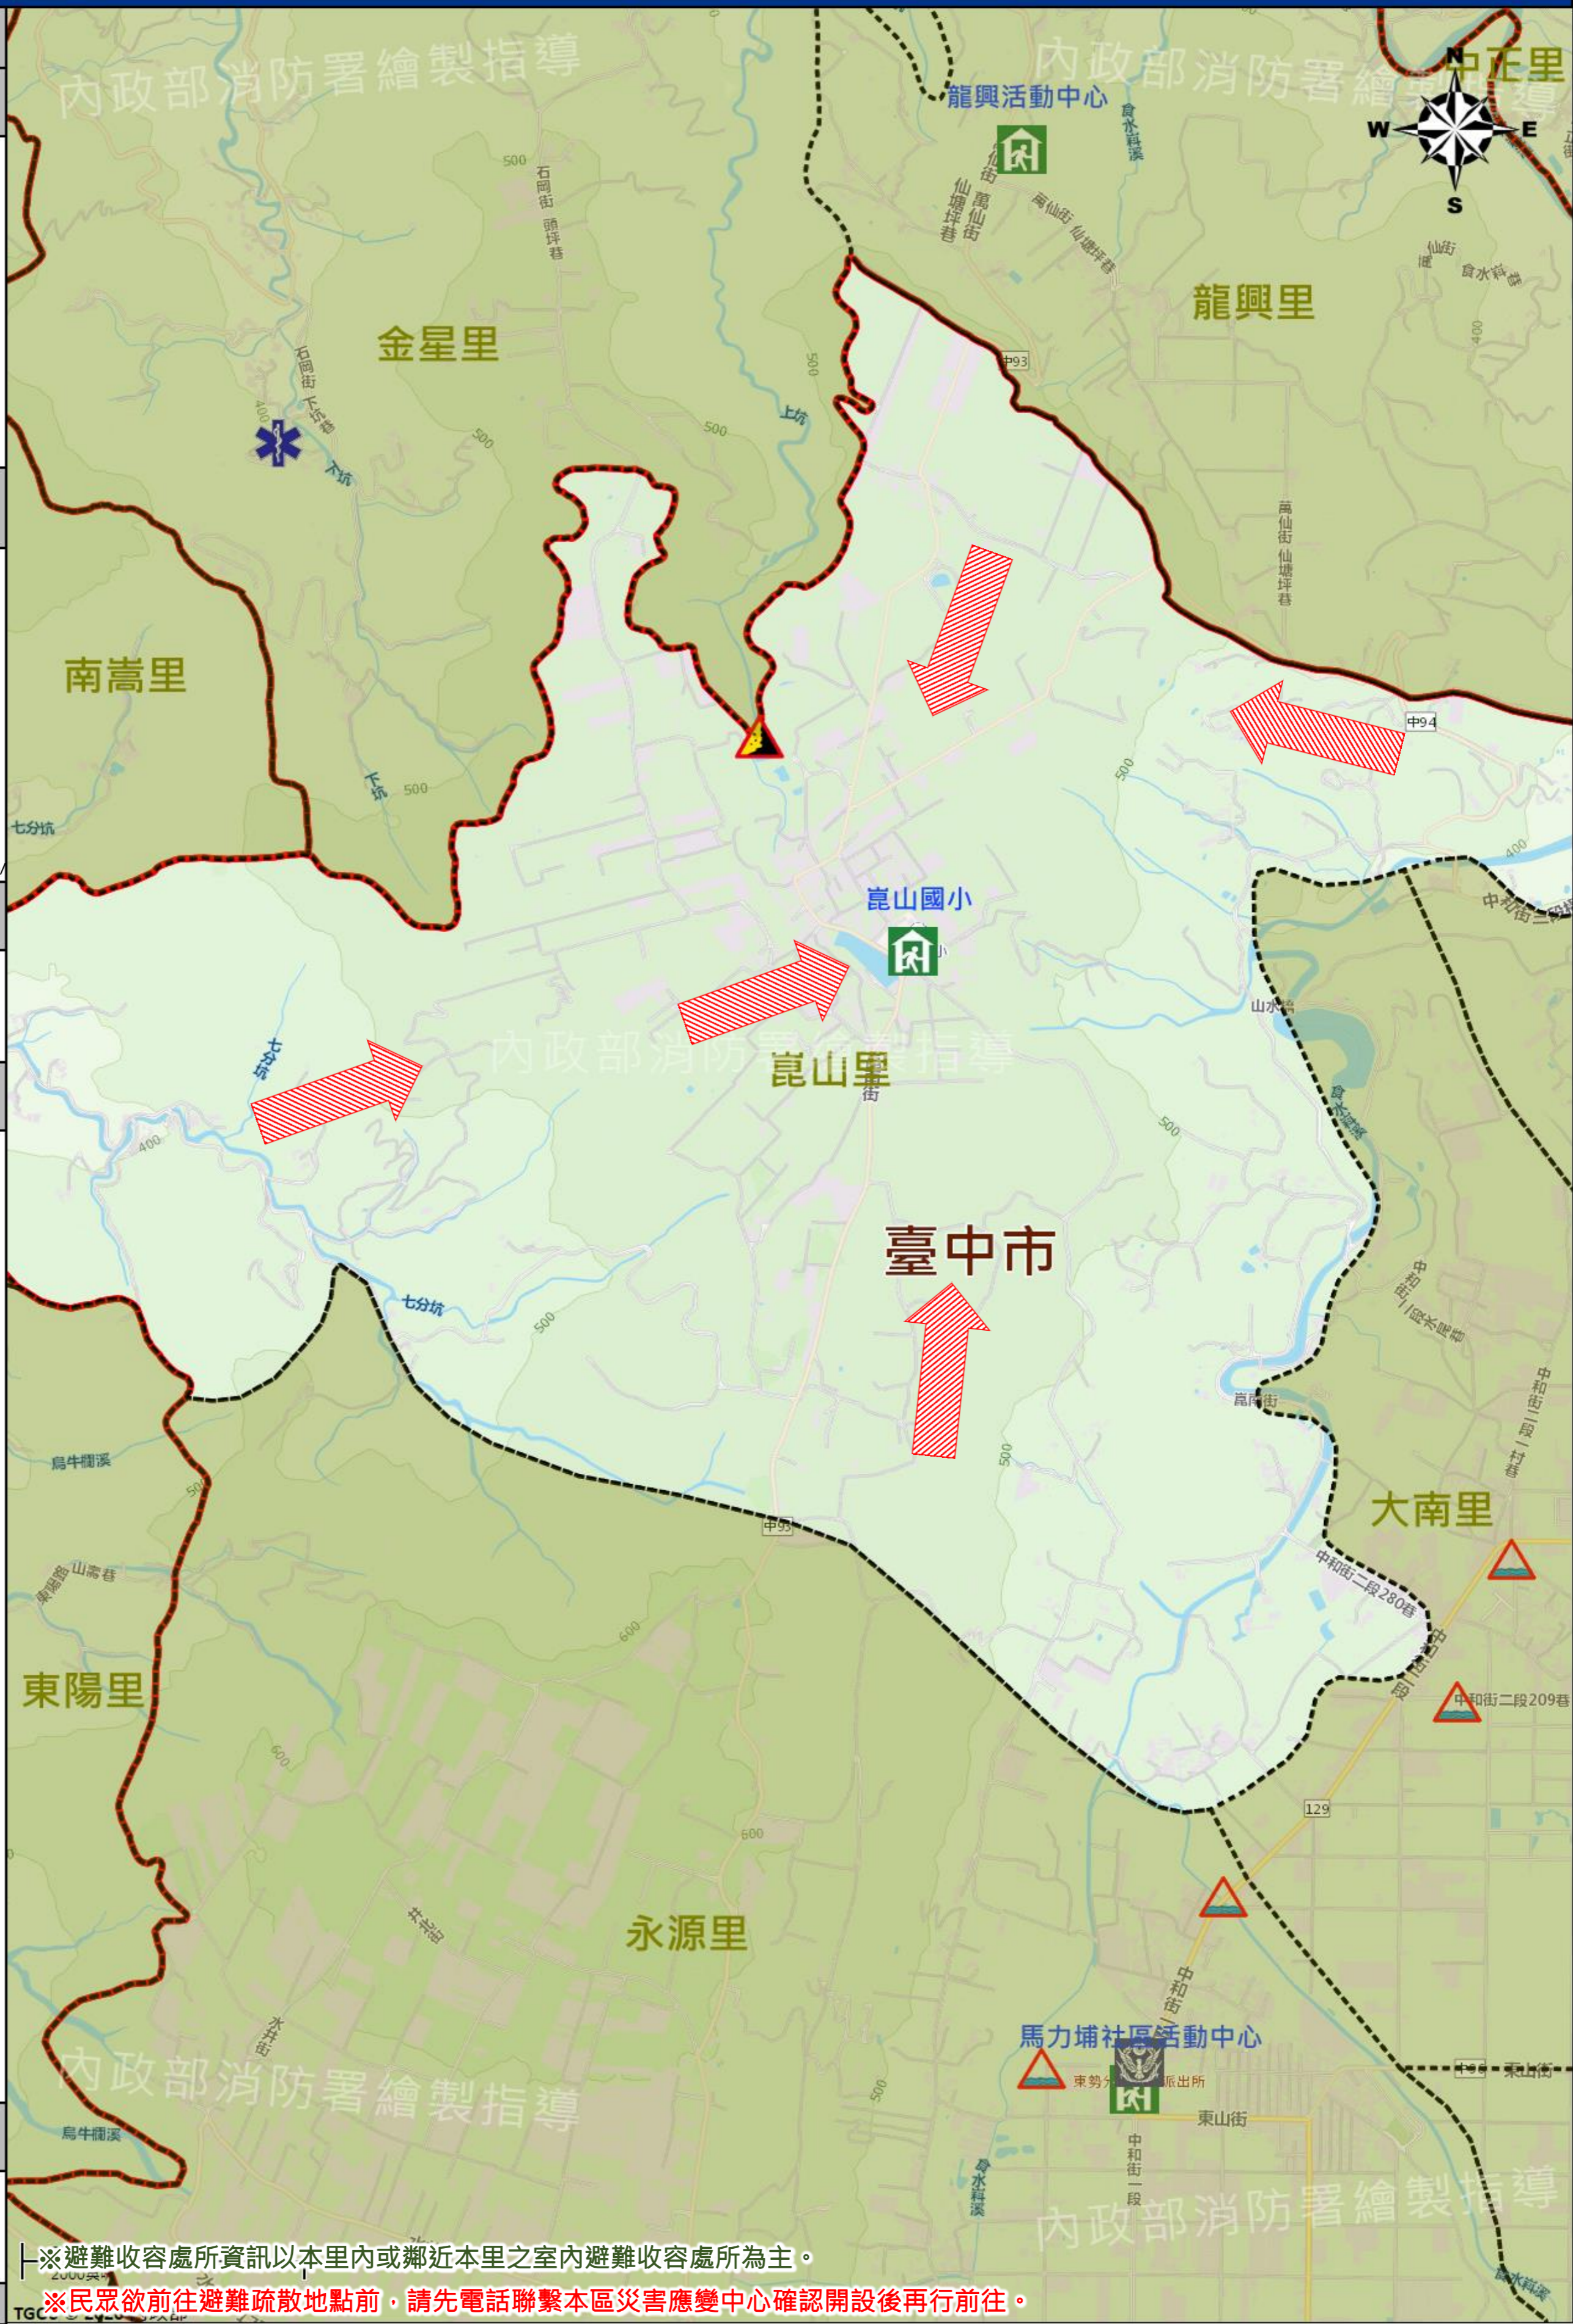

防災資訊表 Information Table
災害通報單位 Notification Unit
臺中市災害應變中心 Taichung EOC 04-23811119#567 新社區災害應變中心Xinshe District EOC 04-25811111 警察局東勢分局 Police Department 04-25872013 消防局新社分隊 Fire Bureau 04-25816754 1999臺中市民一碼通 Citizen Helpline 1999
防災資訊網站 Emergency Information website
 經濟部水利署防災資訊服務網 Water Resources Agency, Ministry of Economic Affairs http://fhy2.wra.gov.tw/  行政院農委會土石流防災資訊網 Debris Flow Disaster Prevention Information http://246.swcb.gov.tw/  NCDR災害情資網 National Science and Technology Center for Disaster Reduction http://ceodss.ncdr.nat.gov.tw/  臺中市政府水利局防災資訊網 Water Resources Bureau of Taichung City Government https://wrbeochi.taichung.gov.tw/TCSAFE/
緊急聯絡人 Emergency Contact person
里長：陳俊陸 Chief of Mingde Village : CHEN,JUN-LU 電話 Tel : (04)25811002 手機 Phone Number : 0911-812136
避難收容處所 Emergency Shelter
名稱：崑山國小 (土) (水) (震) 地址：崑山里崑崙巷5-2號 聯絡人：蔡文祺 連絡電話：(04)25811111#212 管理人：鄭連中 連絡電話：(04)25812496#330 收容面積：938平方公尺 容納人數：100人

直升機停機處 Heliport Info
名稱：崑山國小 轄區分隊(電話)：新社分隊(04-25816754)
新社區區公所2020年6月製作 Made in Jun 2020 by Xinshe District, Taichung City

※避難收容處所資訊以本里內或鄰近本里之室內避難收容處所為主。
 ※民眾欲前往避難疏散地點前，請先電話聯繫本區災害應變中心確認開設後再行前往。

圖例 legend	防災 Disaster	道路 Road		設施 Facilities			界線 Administrative boundary						
		避難疏散方向 Evacuation route		一般道路 Road		省道 Provincial Road		室外避難處所 Shelter		室內避難處所 Shelter		民生物資儲備處所 Material reserve	
	歷史淹水點位 History Flooding Point		縣道 County highway		快速道路 Expressway		醫療機構 Hospital		警察單位 Police station		消防單位 Fire agency		里行政界線 Village level
	歷史坡地災害 History slope point		國道 Highway		臺灣鐵路 TRA		社福機構(身障) Disabled Persons		社福機構(老人) Elderly welfare institution		社福機構(兒少) Children welfare		
			臺灣高鐵 THSR		一般護理之家 Nursing Home		災害應變中心 Emergency Operation Center		直升機停機處 Heliport				