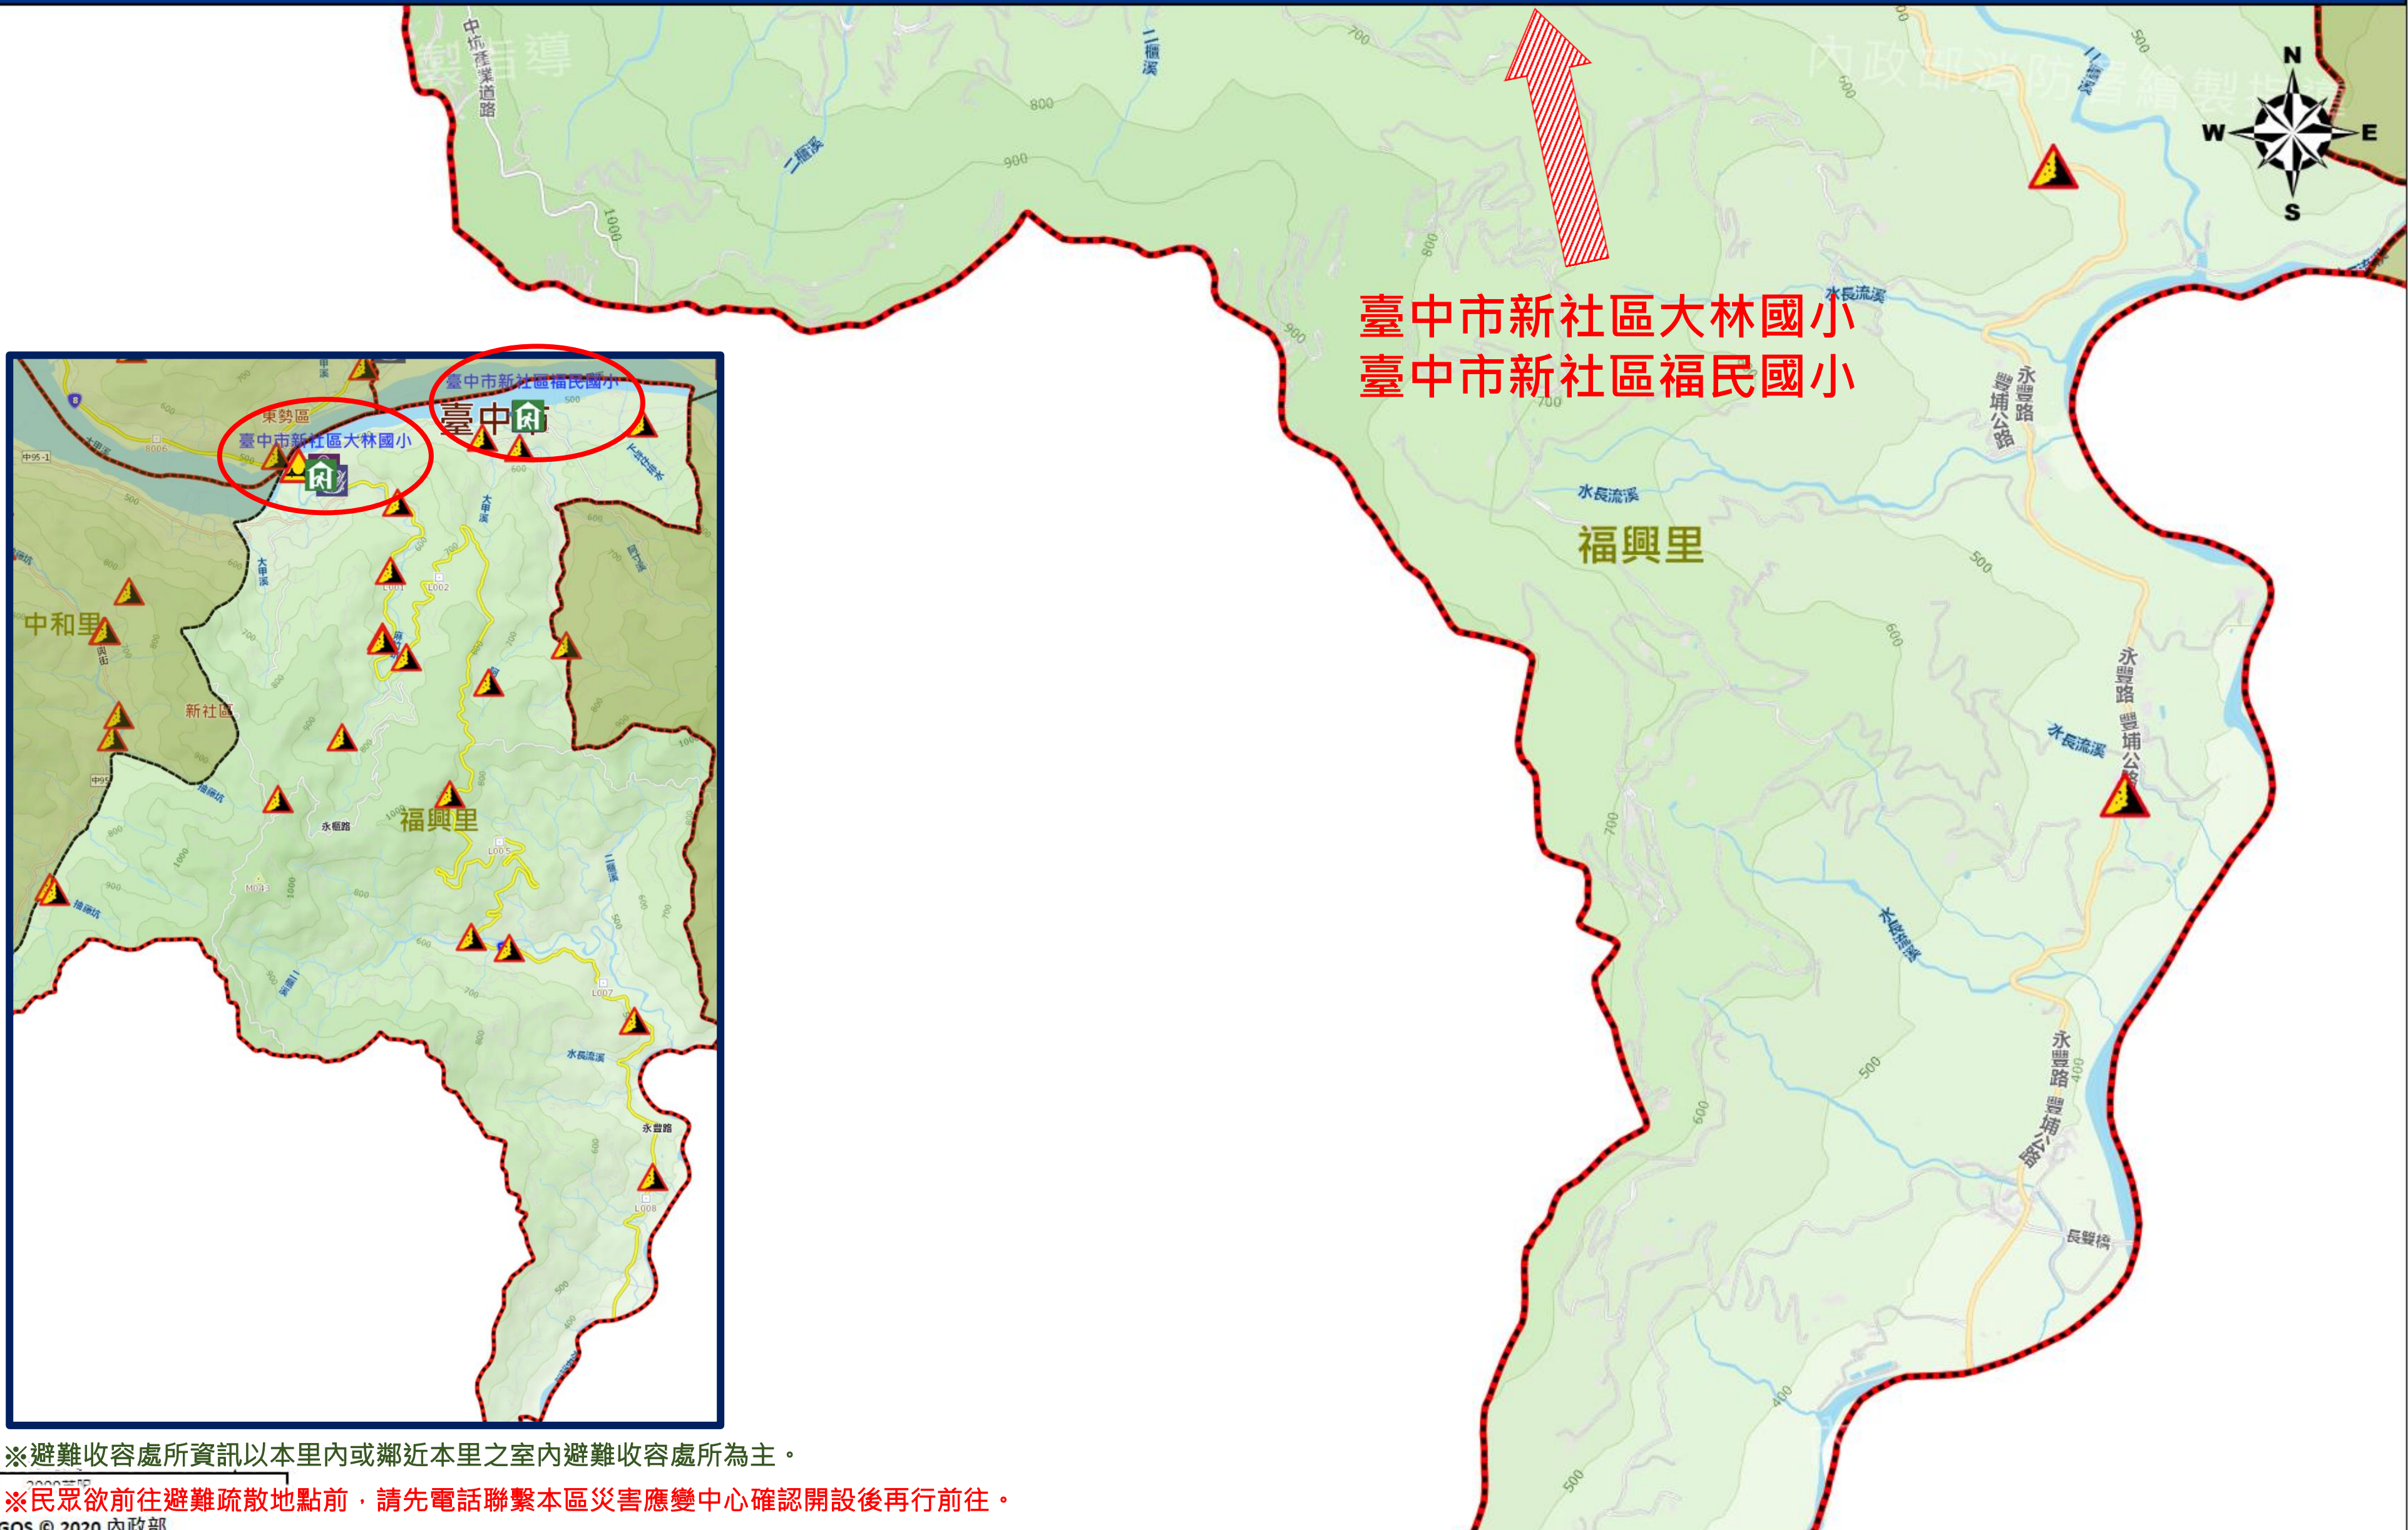

臺中市新社區福興里簡易疏散避難地圖 Fuxing Vil., Xinshe District, Taichung City Simple Evacuation Map No.6601900-013(3/3)

防災資訊表
Information Table

災害通報單位
Notification Unit

臺中市災害應變中心 Taichung EOC
04-23811119#567

新社區災害應變中心 Xinshe District EOC
04-25811111

警察局東勢分局 Police Department
04-25872013

消防局新社分隊 Fire Bureau
04-25816754

1999臺中市民一碼通 Citizen Helpline
1999

防災資訊網站
Emergency Information website

經濟部水利署防災資訊服務網
Water Resources Agency, Ministry of Economic Affairs
<http://fhy2.wra.gov.tw/>

行政院農委會土石流防災資訊網
Debris Flow Disaster Prevention Information
<http://246.swcb.gov.tw/>

NCDR災害情資網
National Science and Technology Center for Disaster Reduction
<http://ceocdss.ncdr.nat.gov.tw/>

臺中市政府水利局防災資訊網
Water Resources Bureau of Taichung City Government
<https://wrbeochi.taichung.gov.tw/TCSAFE/>

緊急聯絡人
Emergency Contact person

里長：劉文良
Chief of Mingde Village :
LIU, WEN-LIANG
電話 Tel : (04)25941895
手機 Phone Number : 0955-745988

避難收容處所
Emergency Shelter

名稱：福民國小 (土) (水) (震)
地址：福興里福民16之7號
聯絡人：蔡文祺
連絡電話：(04)25811111#212
管理人：施佩君
連絡電話：(04)25941147#203
收容面積：294平方公尺
容納人數：90人

名稱：大林國小 (土) (水) (震)
地址：福興里美林38號
聯絡人：蔡文祺
連絡電話：(04)25811111#212
管理人：張光男
連絡電話：(04) 25941995#212
收容面積：300平方公尺
容納人數：90人

直升機停機處
Heliport Info

名稱：大林國小
轄區分隊(電話)：新社分隊(04-25816754)

新社區區公所2020年6月製作
Made in Jun 2020 by Xinshe District, Taichung City

※避難收容處所資訊以本里內或鄰近本里之室內避難收容處所為主。
※民眾欲前往避難疏散地點前，請先電話聯繫本區災害應變中心確認開設後再行前往。

圖例 legend	防災 Disaster	道路 Road		設施 Facilities			界線 Administrative boundary	
		避難疏散方向 Evacuation route	一般道路 Road	省道 Provincial Road	室外避難處所 Shelter	室內避難處所 Shelter	民生物資儲備處所 Material reserve	區行政界線 District level
	歷史淹水點位 History Flooding Point	縣道 County highway	快速道路 Expressway	醫療機構 Hospital	警察單位 Police station	消防單位 Fire agency	里行政界線 Village level	
	歷史坡地災害 History slope point	國道 Highway	臺灣鐵路 TRA	社福機構(身障) Disabled Persons	社福機構(老人) Elderly welfare institution	社福機構(兒少) Children welfare		
		臺灣高鐵 THSR		一般護理之家 Nursing Home	災害應變中心 Emergency Operation Center	直升機停機處 Heliport