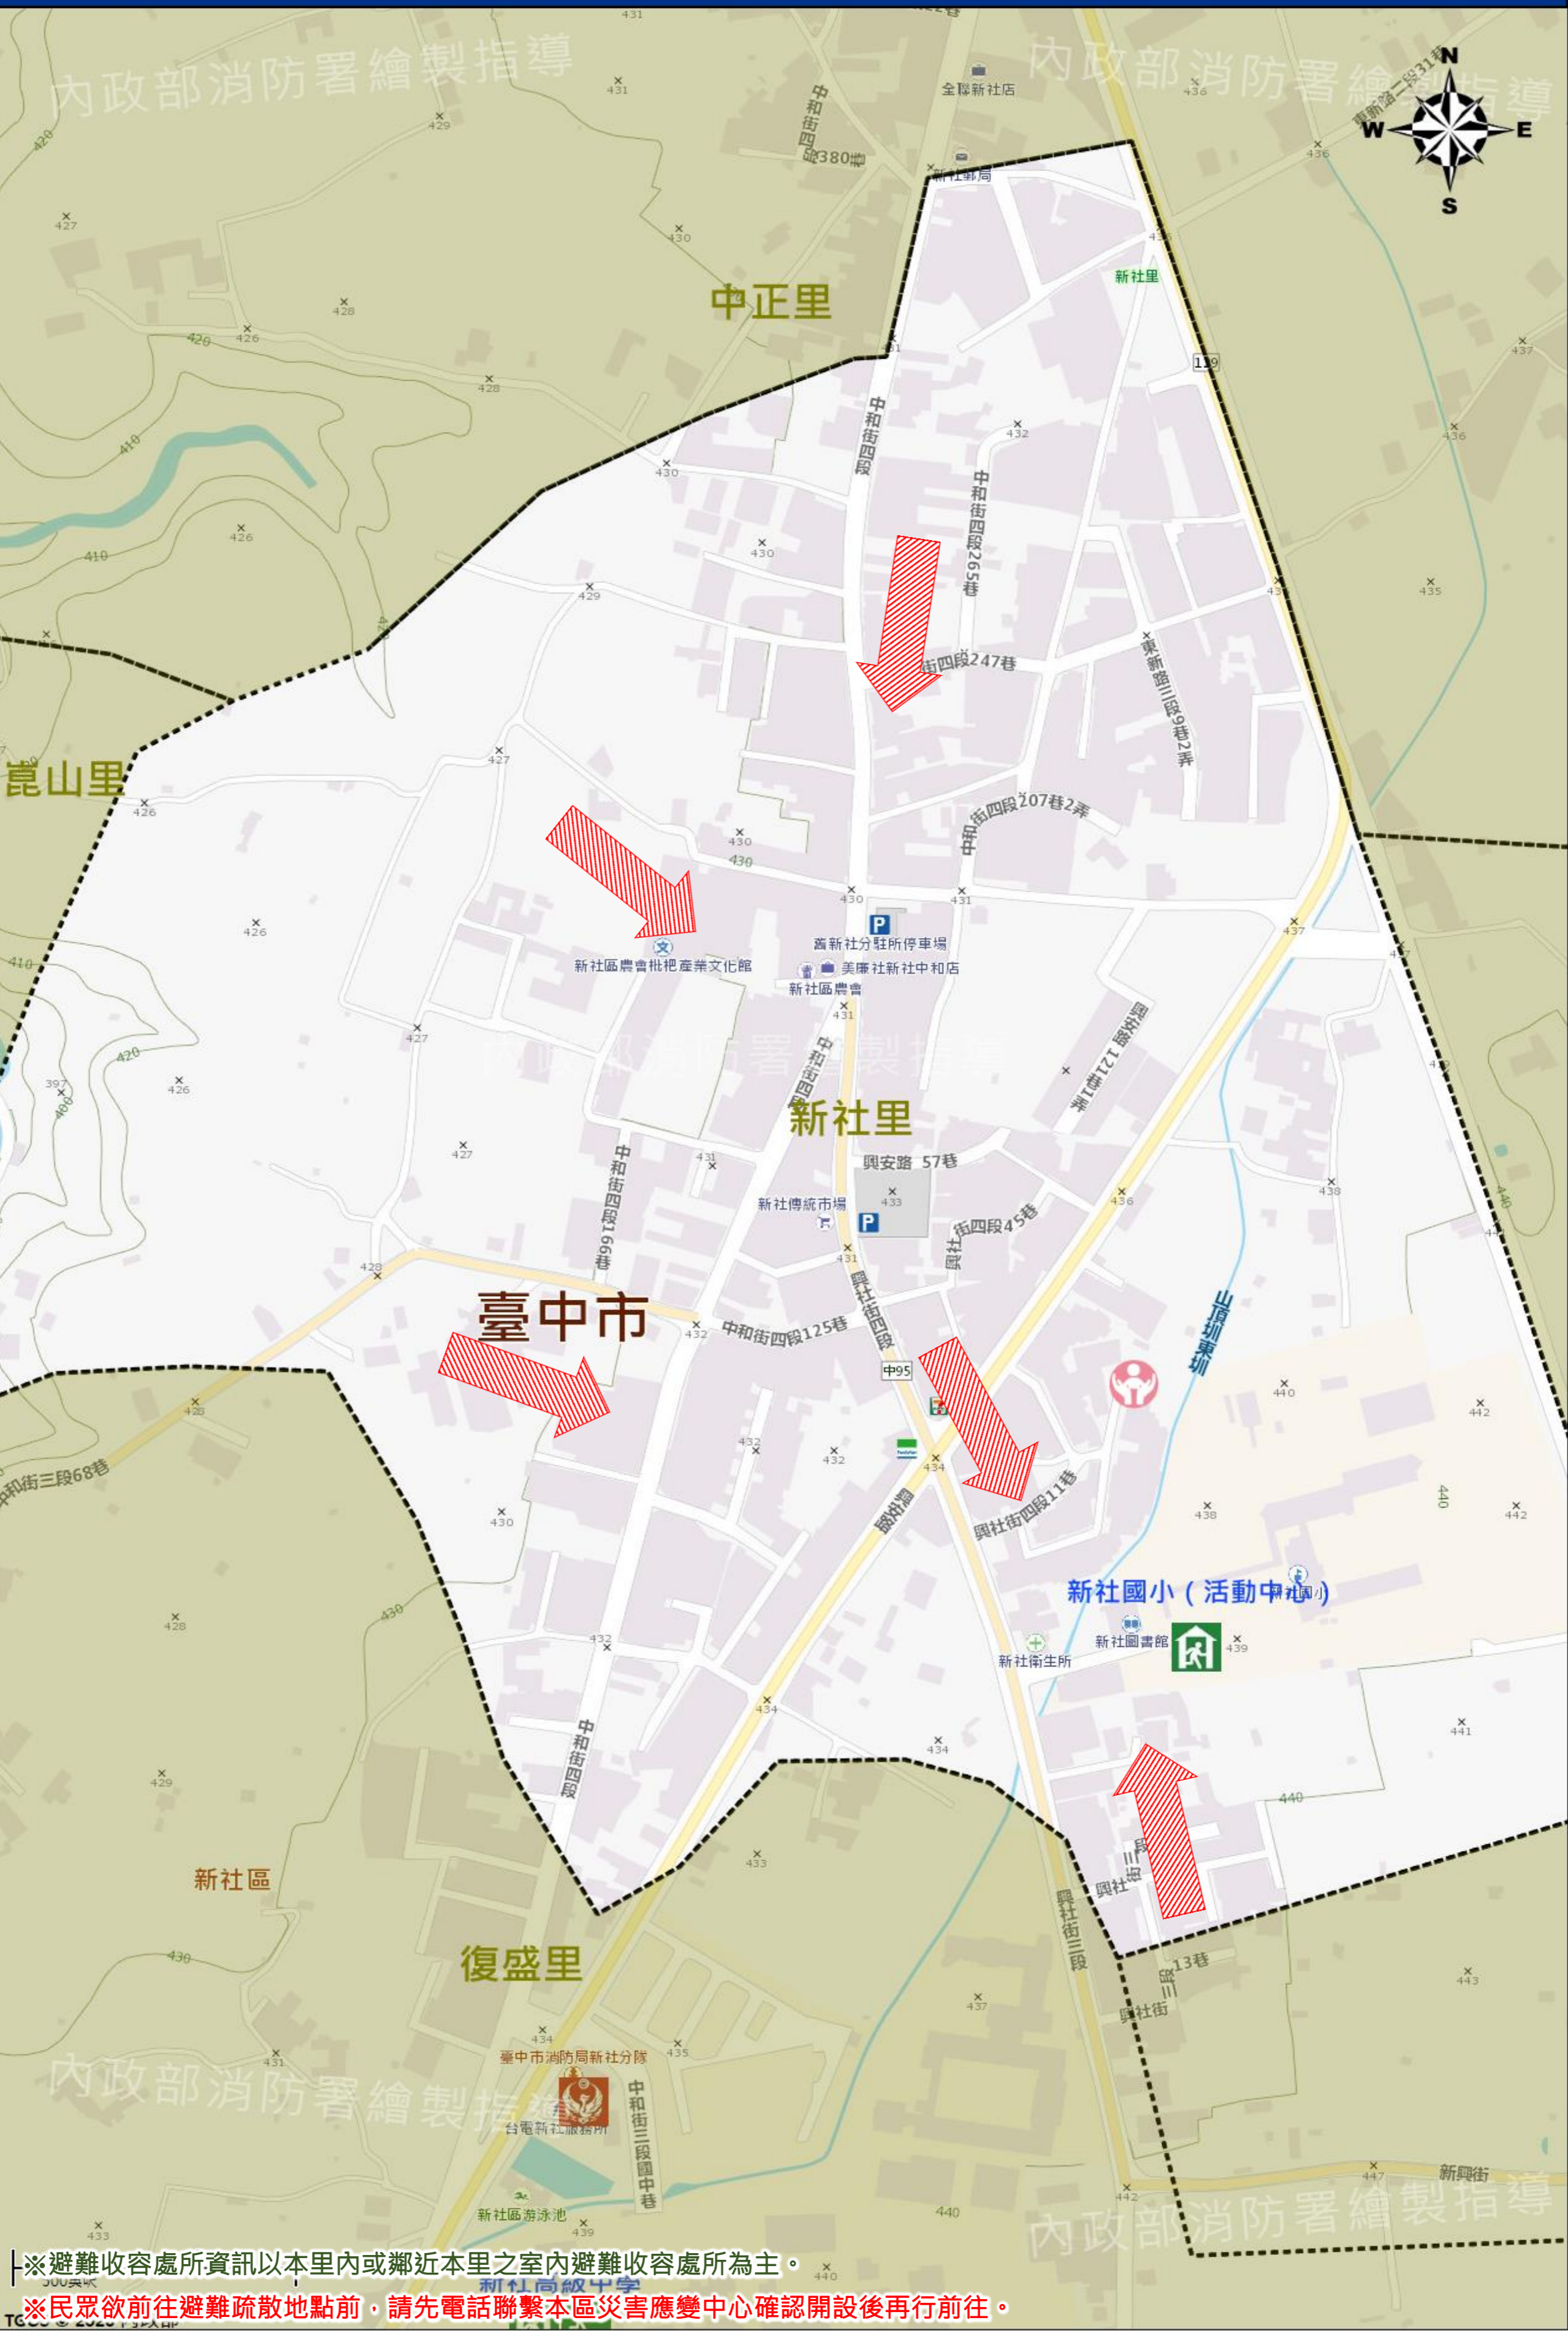

防災資訊表 Information Table
災害通報單位 Notification Unit
臺中市災害應變中心 Taichung EOC 04-23811119#567 新社區災害應變中心Xinshe District EOC 04-25811111 警察局東勢分局 Police Department 04-25872013 消防局新社分隊 Fire Bureau 04-25816754 1999臺中市民一碼通 Citizen Helpline 1999
防災資訊網站 Emergency Information website
 經濟部水利署防災資訊服務網 Water Resources Agency, Ministry of Economic Affairs http://fhy2.wra.gov.tw/  行政院農委會土石流防災資訊網 Debris Flow Disaster Prevention Information http://246.swcb.gov.tw/  NCDR災害情資網 National Science and Technology Center for Disaster Reduction http://ceodss.ncdr.nat.gov.tw/  臺中市政府水利局防災資訊網 Water Resources Bureau of Taichung City Government https://wrbeochi.taichung.gov.tw/TCSAFep/
緊急聯絡人 Emergency Contact person
里長：黃正光 Chief of Mingde Village : HUANG,ZHENG-GUANG 電話 Tel : (04)25811153 手機 Phone Number : 0937-281969
避難收容處所 Emergency Shelter
名稱：新社區國小-活動中心 地址：新社區興社街四段一巷2號 聯絡人：蔡文祺 連絡電話：(04)25811111#212 管理人：蔡彤予 連絡電話：(04)25811204#104 收容面積：648平方公尺 容納人數：150人

直升機停機處 Heliport Info
名稱：新社區國小 轄區分隊(電話)：新社分隊(04-25816754)
新社區區公所2020年6月製作 Made in Jun 2020 by Xinshe District, Taichung City

※避難收容處所資訊以本里內或鄰近本里之室內避難收容處所為主。
 ※民眾欲前往避難疏散地點前，請先電話聯繫本區災害應變中心確認開設後再行前往。

圖例 legend	防災 Disaster	道路 Road		設施 Facilities			界線 Administrative boundary						
		避難疏散方向 Evacuation route		一般道路 Road		省道 Provincial Road		室外避難處所 Shelter		室內避難處所 Shelter		民生物資儲備處所 Material reserve	
	歷史淹水點位 History Flooding Point		縣道 County highway		快速道路 Expressway		醫療機構 Hospital		警察單位 Police station		消防單位 Fire agency		里行政界線 Village level
	歷史坡地災害 History slope point		國道 Highway		臺灣鐵路 TRA		社福機構(身障) Disabled Persons		社福機構(老人) Elderly welfare institution		社福機構(兒少) Children welfare		
			臺灣高鐵 THSR		一般護理之家 Nursing Home		災害應變中心 Emergency Operation Center		直升機停機處 Heliport				